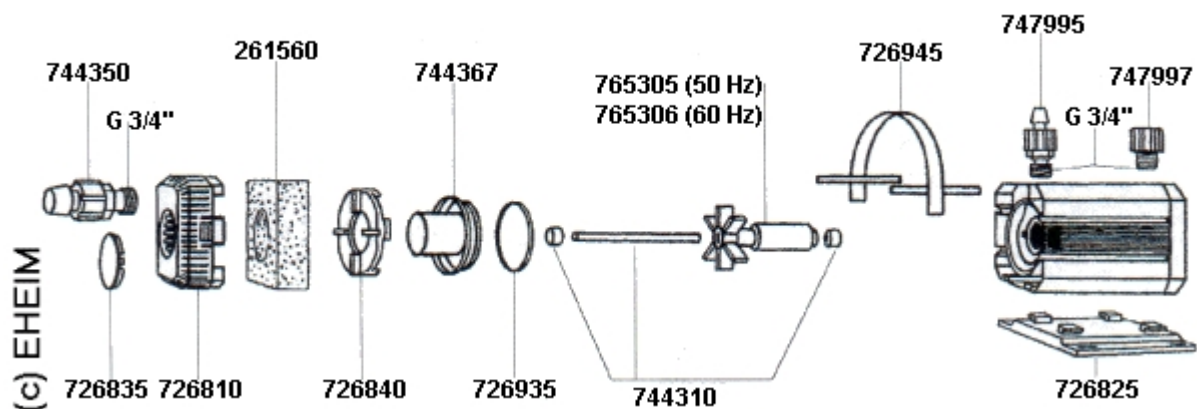

Universal 1262

- [7479950](#) - ENEIM Конектор для 3455
- [7479970](#) - ENEIM Нипель для 3465
- [7268259](#) - ENEIM Монтажная пластина для 1060/1260/1262
- [7443100](#) - ENEIM Вал с втулками для 1060
- [7269350](#) - ENEIM Уплотнительное кольцо для 1060/1260/1262
- [7268409](#) - ENEIM Стопорное кольцо для 1060/1260/1262
- [7268109](#) - ENEIM всасывающая решетка для 1060/1260/1262
- [7268359](#) - ENEIM заглушка для 1060/1260/1262
- [7443500](#) - ENEIM Конектор 3/4 дюйма для 1060
- [2615600](#) - Губчатый фильтр грубой очистки для помпы ENEIM 1060
- [7443670](#) - ENEIM Крышка насоса для 1262/1264/3264
- [7653058](#) - ENEIM Импеллер для 1060/1260/1262/1264/3160/3260/3264
- [7269450](#) - ENEIM Кронштейн для 3160/3260/3264