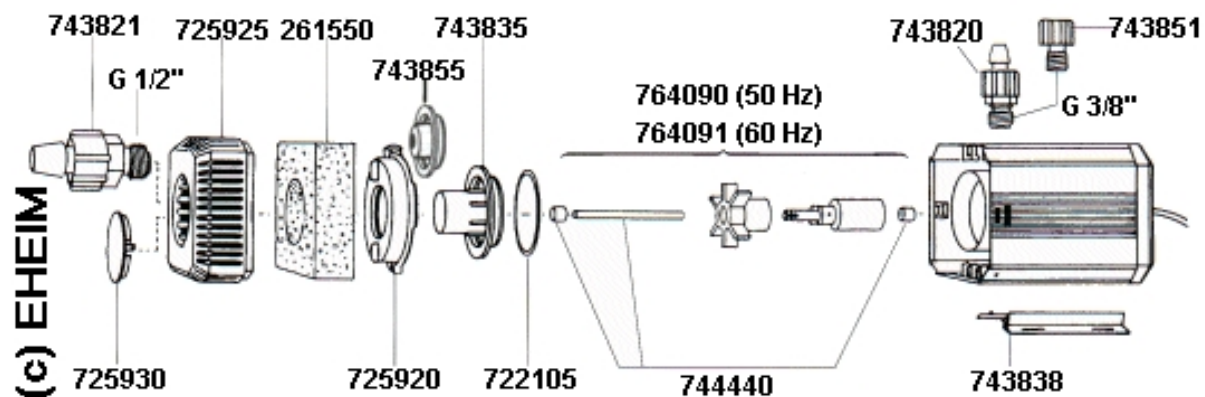

Universal 1250

- [7438210](#) - EHEIM Конектор 1/2 дюйма для 1250/1060
- [7259259](#) - EHEIM всасывающая решетка для 1250
- [2615500](#) - Губчатый фильтр грубой очистки для помпы EHEIM 1050 и 1250
- [7438559](#) - EHEIM Крышка насоса для 1251/1252
- [7438359](#) - EHEIM Крышка насоса для 1250
- [7640900](#) - EHEIM Импеллер для 125001-20, 1251, 3250, 3450, 3451
- [7438200](#) - EHEIM Конектор для 1046/1048/1250
- [7438510](#) - EHEIM Адаптер 3/8 дюйма для 1250
- [7438380](#) - EHEIM Планки для 1250
- [7259209](#) - EHEIM Крепеж уплотнительного кольца для 1250
- [7259309](#) - EHEIM Крышка для 1250
- [7444400](#) - EHEIM Вал с втулками для 1250, 2226-2329, 2250/52,3250/3450/51/55
- [7221058](#) - EHEIM Резиновая прокладка для 1250,1251,1252,1253, 2076,2078