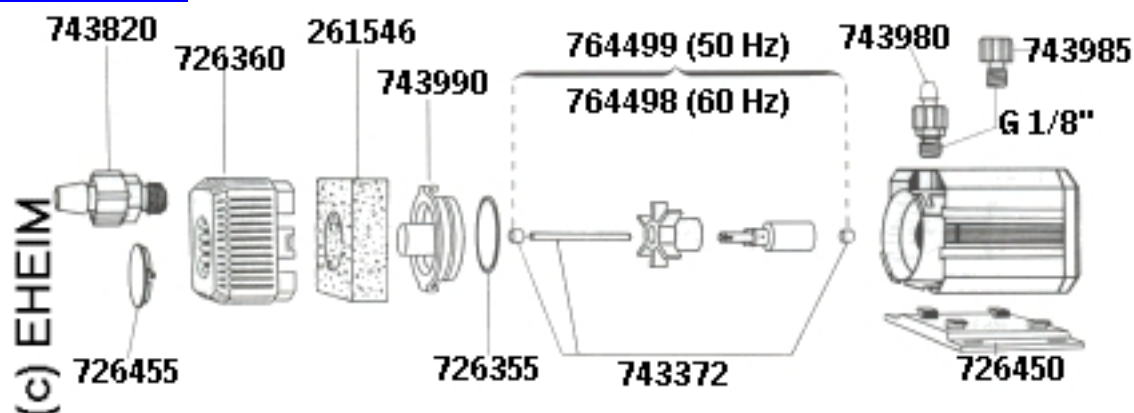

Universal 1046

- [7438200](#) - EHEIM Конектор для 1046/1048/1250
- [7264559](#) - EHEIM Крышка для 1046/1048
- [7263609](#) - EHEIM всасывающая решетка для 1046
- [7263550](#) - EHEIM Уплотнительное кольцо для 1046
- [7433720](#) - EHEIM Вал с втулкой для 1046/1048, 2222-2324, 3146/3148
- [7264509](#) - EHEIM Монтажная пластина для 1046/1048
- [7439850](#) - EHEIM Адаптер 1/8 дюйма для 1046
- [7439800](#) - EHEIM Конектор 1/8 дюйма для 1046
- [7644990](#) - EHEIM Импеллер для 104601-20, 3146
- [7439909](#) - EHEIM Крышка насоса для 1046
- [2615465](#) - Губчатый фильтр грубой очистки для помпы EHEIM Universal Pump 300 1046