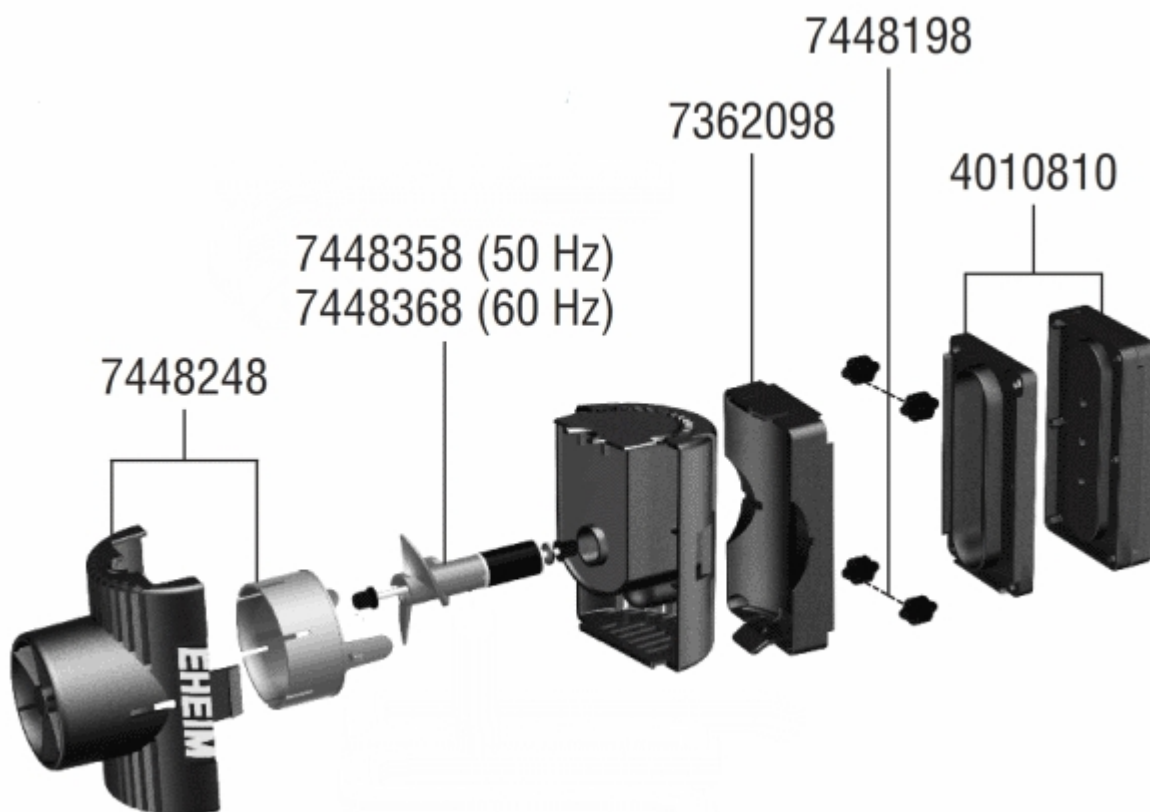

[streamON+ 5000 1082](#)

[7448248](#) - ENEIM Корпус насоса 1081,1082 в комплекте с регулятором

[7448358](#) - ENEIM ИмPELLер для 1072,1082

[7362098](#) - ENEIM Кронштейн помпы 1071,1072,1081,1083

[7448198](#) - ENEIM Бампер для помп 1080,1081,1082