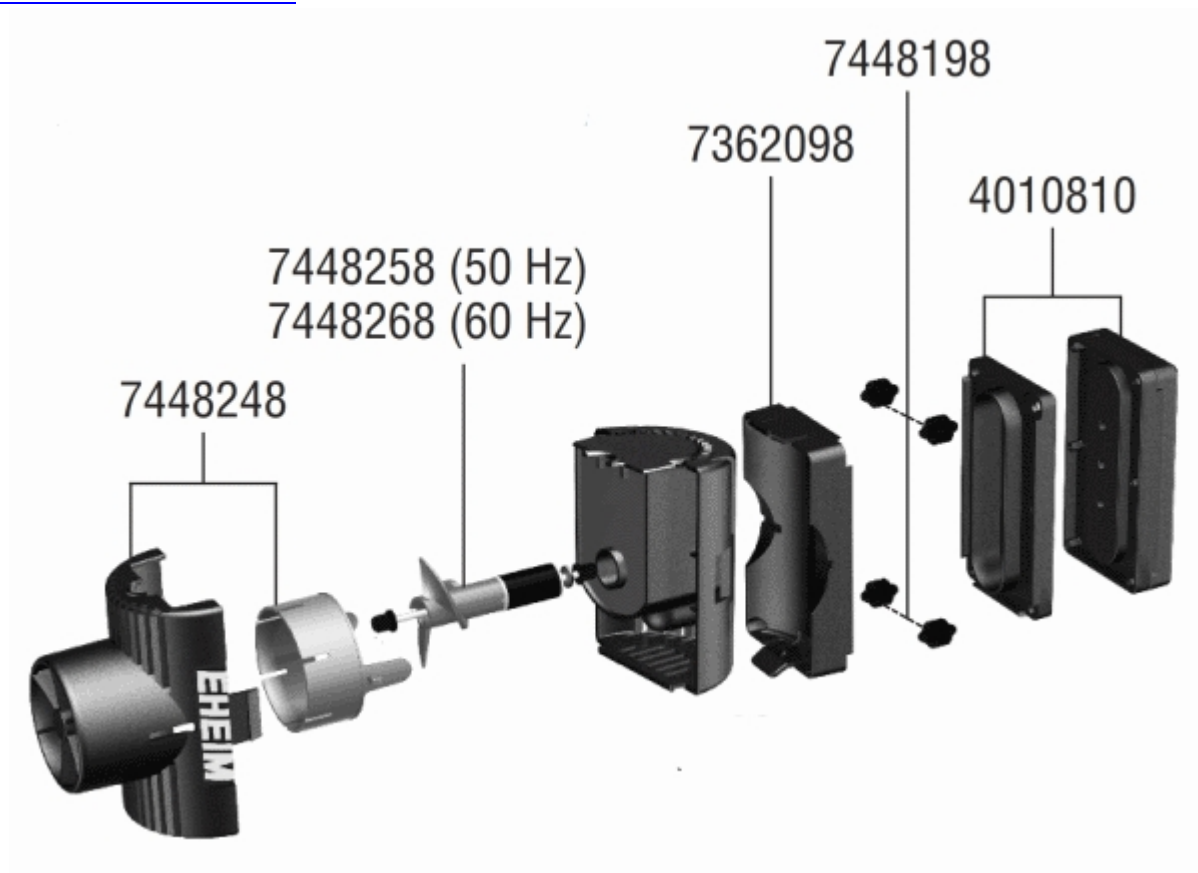

[streamON+ 4000 1081](#)

[7448248](#) - ENEIM Корпус насоса 1081,1082 в комплекте с регулятором

[7448258](#) - ENEIM Имеллер для 1071,1081

[7362098](#) - ENEIM Кронштейн помпы 1071,1072,1081,1083

[7448198](#) - ENEIM Бампер для помп 1080,1081,1082