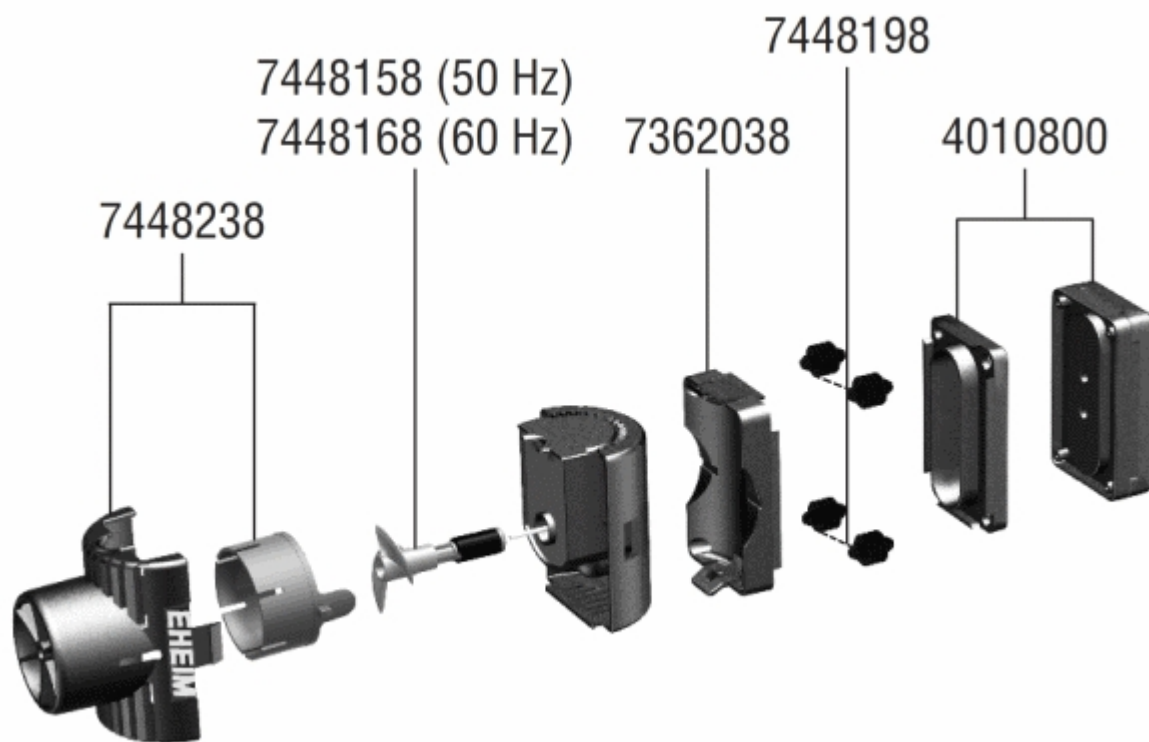

[streamON+ 2000 1080](#)

[7448238](#) - EHEIM Корпус насоса 1080 в комплекте с регулятором

[7448158](#) - EHEIM ИмPELLер для 1070,1080

[7362038](#) - EHEIM Кронштейн помпы 1070,1080

[7448198](#) - EHEIM Бампер для помп 1080,1081,1082