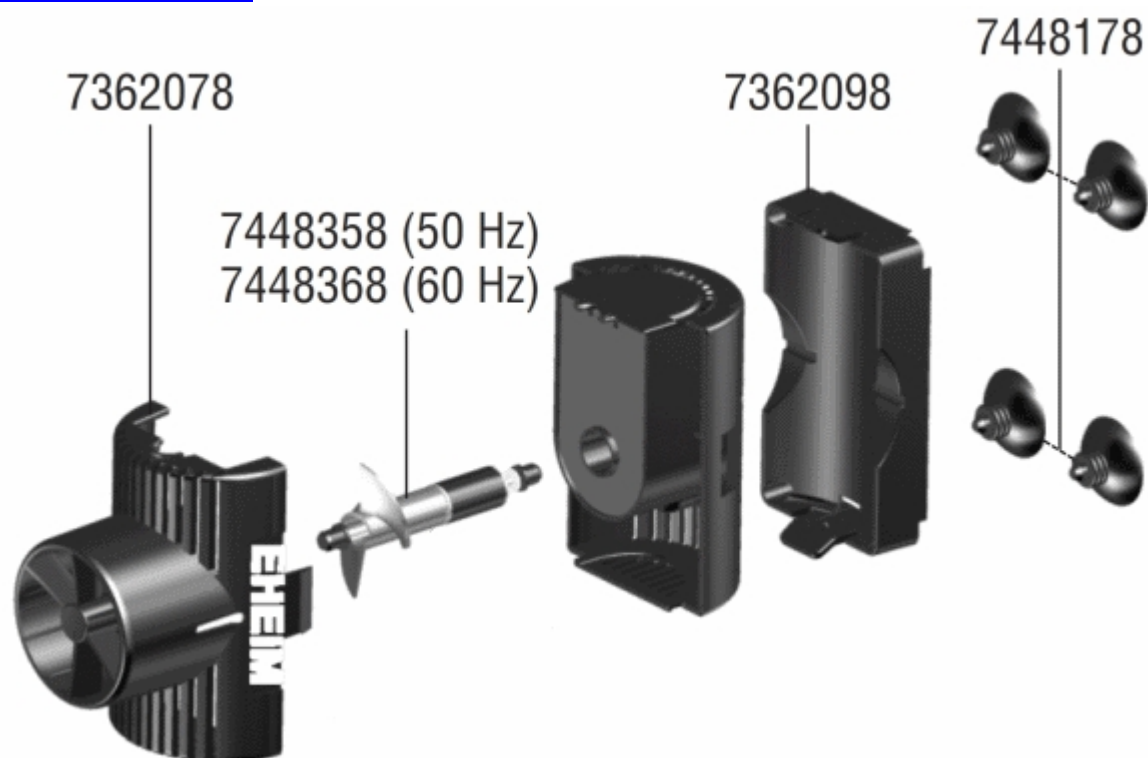

[streamON 3800 1072](#)

[7362078](#) - EHEIM Корпус помпы течения 1071,1072,1081,1082

[7448358](#) - EHEIM Импеллер для 1072,1082

[7362098](#) - EHEIM Кронштейн помпы 1071,1072,1081,1083

[7448178](#) - EHEIM Комплект присосок для помп 1070,1071,1072