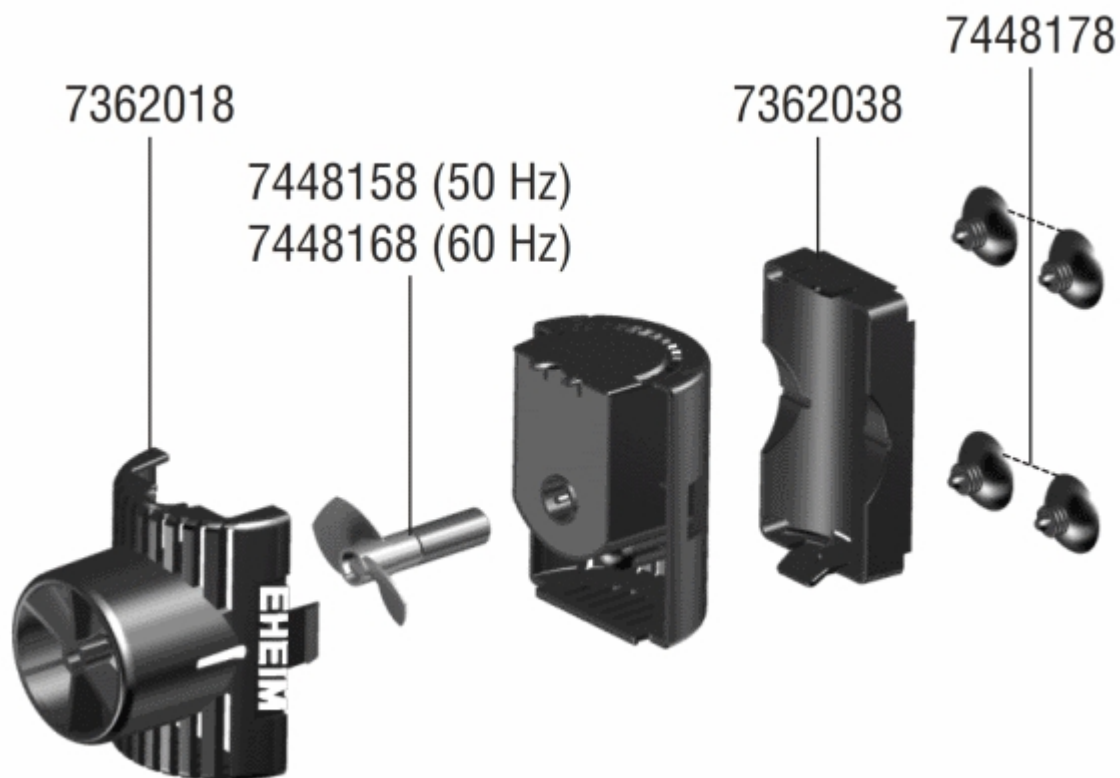

[streamON 1800 1070](#)

[7362018](#) - EHEIM Корпус помпы течения 1070,1080

[7448158](#) - EHEIM ИмPELLер для 1070,1080

[7362038](#) - EHEIM Кронштейн помпы 1070,1080

[7448178](#) - EHEIM Комплект присосок для помп 1070,1071,1072