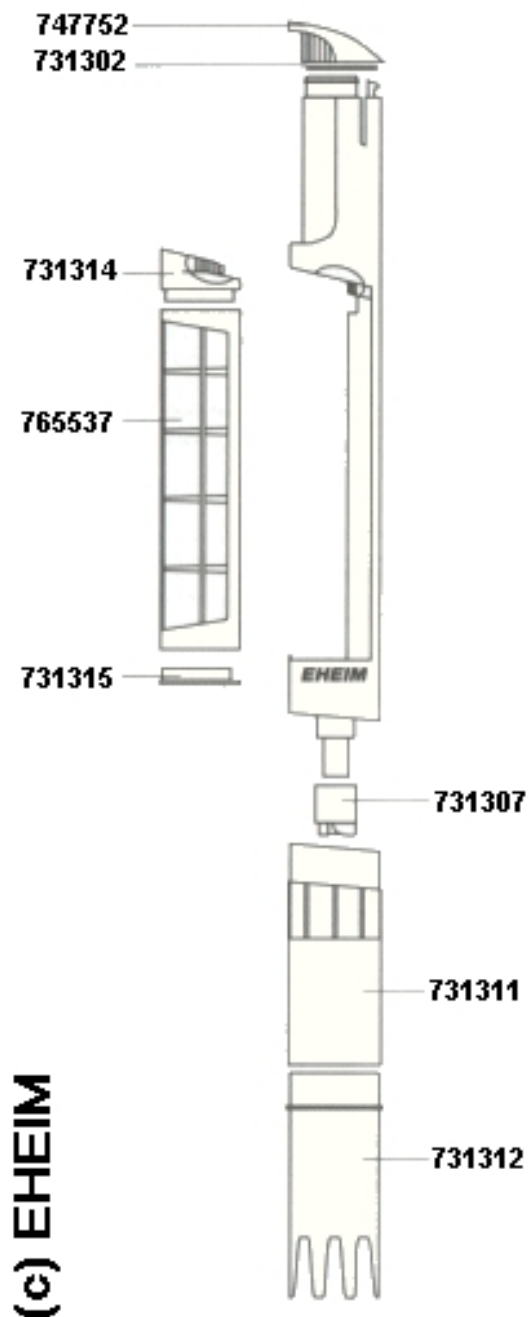

[Quick Vac pro 3531](#)

(c) EHEIM

- [7477528](#) - EHEIM Крышка для 3531
- [7313028](#) - EHEIM Уплотнительное кольцо для 3531
- [7313148](#) - EHEIM Крышка (верхняя) для 3531
- [7655378](#) - EHEIM Фильтрующий элемент для 3531
- [7313158](#) - EHEIM Крышка для 3531
- [7313078](#) - EHEIM Импеллер для 3531

[7313118](#) - EHEIM Всасывающая труба для 3531

[7313128](#) - EHEIM Всасывающая труба для 3531