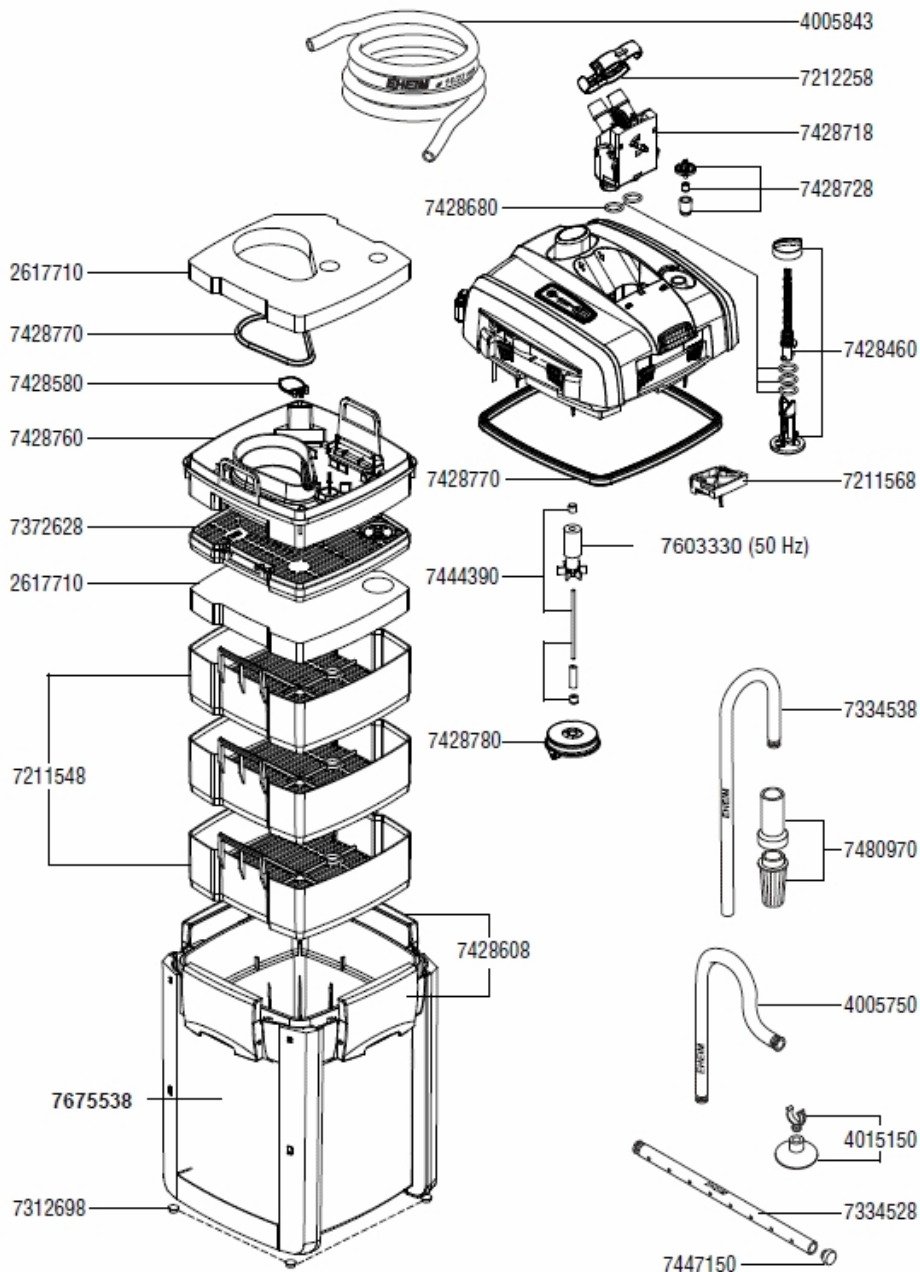

Professional 4T+ 2373

[2617710](#) - Набор губок для фильтра professional 4+ 2271-2275 2371,2373

[7428770](#) - ЕНЕИМ Резиновые прокладки для 2071/73/75, 2074

[7428580](#) - ЕНЕИМ Клапан для 2076/2078, 2080, 2180

[7428760](#) - ЕНЕИМ Корзина префильтра с клапаном для 2071/73/75, 2074

[7211548](#) - ЕНЕИМ Корзина для 2071/2073/2074/2075

[7312698](#) - ЕНЕИМ Резиновые ножи для 2004/05, 2032-36, 2071-75, 2171/73, 2231-35, 2232-36,

3560

- [7428680](#) - ENEIM Комплект прокладок для адаптера для 2076/2078
- [7212258](#) - ENEIM Зажим шланга для 2076, 2078
- [7428718](#) - ENEIM Адаптер для professional 3/3e/3t
- [7428728](#) - ENEIM Возвратный клапан для 2076/2078
- [7211568](#) - ENEIM Запирающий механизм для 2071/2073/2074/2075
- [7428780](#) - ENEIM Крышка насоса для 2071/73/75, 2074
- [7480970](#) - ENEIM Защитная решетка заборной трубки для 4004540/4005540
- [7428608](#) - ENEIM Защелка для 2071/2073/2075//2078
- [4015150](#) - ENEIM Присоски для шланга 16/22
- [7447150](#) - ENEIM Пробка 9/12, 12/16 и 16/22
- [7444390](#) - ENEIM Вал с втулками для 2026/28, 2080/2180, 2126/28, 2231/33/35, 2232/34/36
- [7603330](#) - ENEIM Импеллер для 2073/75
- [7372628](#) - ENEIM Защитная решетка для 2271, 2273, 2275, 2274, 2371, 2373
- [4005843](#) - ENEIM Шланг 16/22 3м. (серый)
- [7428460](#) - ENEIM Поворотная ручка Range Xtender для 2271, 2273, 2275, 2274, 2371, 2373
- [7334538](#) - ENEIM Всасывающая трубка для 2271, 2273, 2275, 2274, 2371, 2373
- [4005750](#) - ENEIM Устройство слива для 2271, 2273, 2275, 2274, 2371, 2373
- [7334528](#) - ENEIM Трубка с распылителем для 2271, 2273, 2275, 2274, 2371, 2373
- [7675538](#) - ENEIM Фильтрационный резервуар 2373