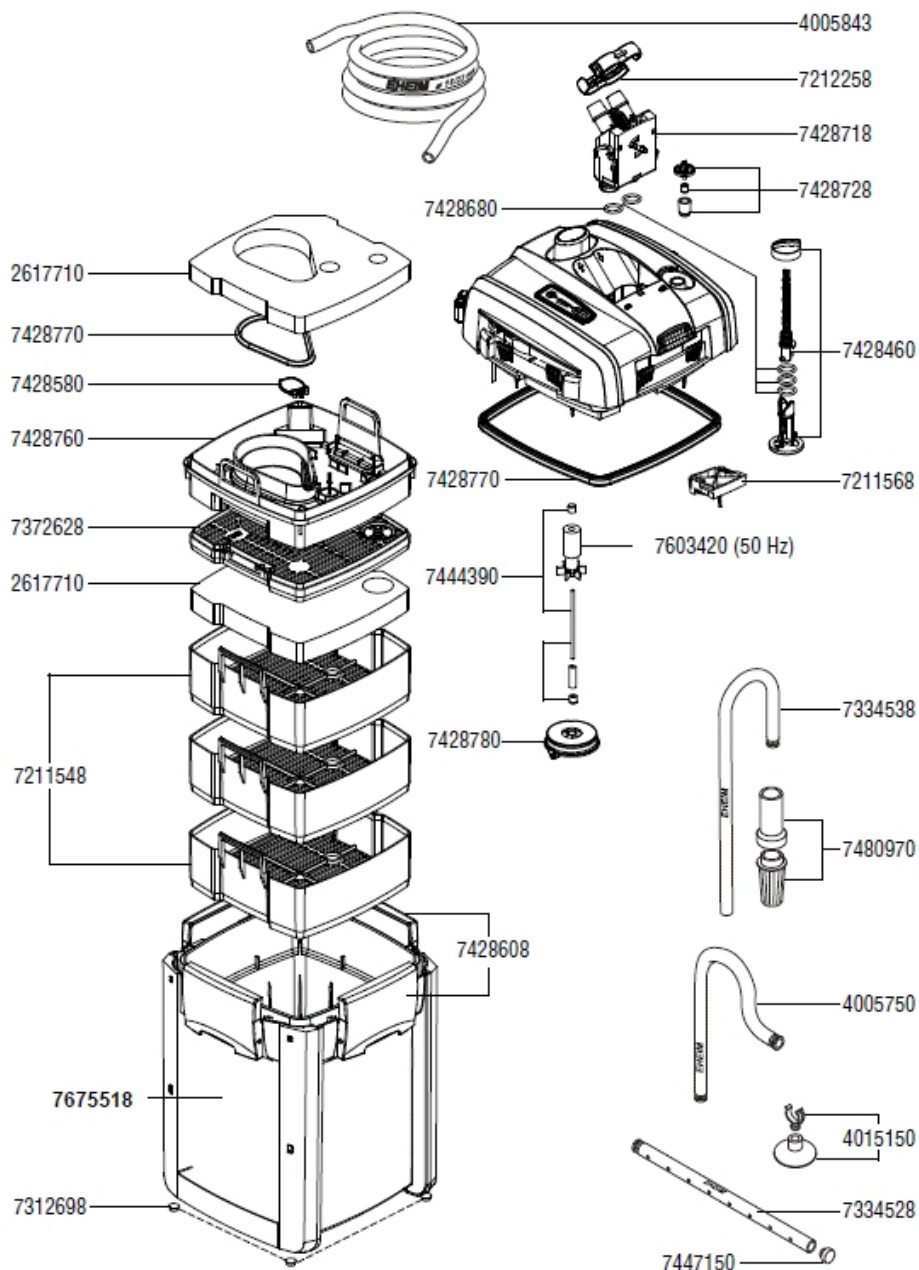

Professional 4T+ 2371

[2617710](#) - Набор губок для фильтра professional 4+ 2271-2275 2371,2373

[7428770](#) - ЕНЕИМ Резиновые прокладки для 2071/73/75, 2074

[7428580](#) - ЕНЕИМ Клапан для 2076/2078, 2080, 2180

[7428760](#) - ЕНЕИМ Корзина префильтра с клапаном для 2071/73/75, 2074

[7211548](#) - ЕНЕИМ Корзина для 2071/2073/2074/2075

[7312698](#) - ЕНЕИМ Резиновые ножи для 2004/05, 2032-36, 2071-75, 2171/73, 2231-35, 2232-36,

3560

- [7428680](#) - ENEIM Комплект прокладок для адаптера для 2076/2078
- [7212258](#) - ENEIM Зажим шланга для 2076, 2078
- [7428718](#) - ENEIM Адаптер для professional 3/3e/3t
- [7428728](#) - ENEIM Возвратный клапан для 2076/2078
- [7211568](#) - ENEIM Запирающий механизм для 2071/2073/2074/2075
- [7428780](#) - ENEIM Крышка насоса для 2071/73/75, 2074
- [7480970](#) - ENEIM Защитная решетка заборной трубки для 4004540/4005540
- [7428608](#) - ENEIM Защелка для 2071/2073/2075//2078
- [4015150](#) - ENEIM Присоски для шланга 16/22
- [7447150](#) - ENEIM Пробка 9/12, 12/16 и 16/22
- [7444390](#) - ENEIM Вал с втулками для 2026/28, 2080/2180, 2126/28, 2231/33/35, 2232/34/36
- [7603420](#) - ENEIM Импеллер для 2071
- [7372628](#) - ENEIM Защитная решетка для 2271, 2273, 2275, 2274, 2371, 2373
- [4005843](#) - ENEIM Шланг 16/22 3м. (серый)
- [7428460](#) - ENEIM Поворотная ручка Range Xtender для 2271, 2273, 2275, 2274, 2371, 2373
- [7334538](#) - ENEIM Всасывающая трубка для 2271, 2273, 2275, 2274, 2371, 2373
- [4005750](#) - ENEIM Устройство слива для 2271, 2273, 2275, 2274, 2371, 2373
- [7334528](#) - ENEIM Трубка с распылителем для 2271, 2273, 2275, 2274, 2371, 2373
- [7675518](#) - ENEIM Фильтрационный резервуар 2371