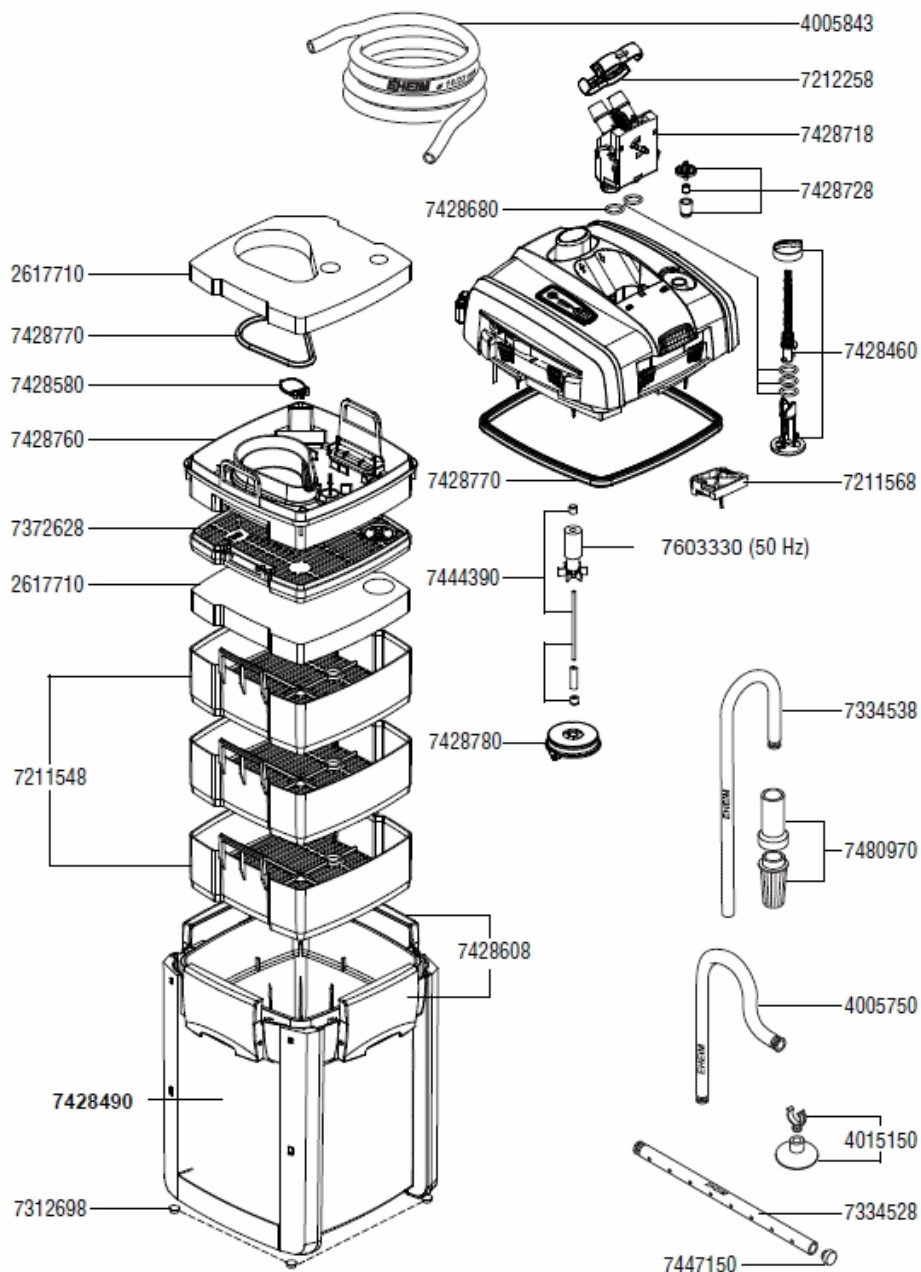

Professional 4+ 2275

[2617710](#) - Набор губок для фильтра professional 4+ 2271-2275 2371,2373

[7428770](#) - ЕНЕИМ Резиновые прокладки для 2071/73/75, 2074

[7428580](#) - ЕНЕИМ Клапан для 2076/2078, 2080, 2180

[7428760](#) - ЕНЕИМ Корзина префильтра с клапаном для 2071/73/75, 2074

[7211548](#) - ЕНЕИМ Корзина для 2071/2073/2074/2075

[7312698](#) - ЕНЕИМ Резиновые ножи для 2004/05, 2032-36, 2071-75, 2171/73, 2231-35, 2232-36,

3560

- [7428680](#) - ENEIM Комплект прокладок для адаптера для 2076/2078
- [7212258](#) - ENEIM Зажим шланга для 2076, 2078
- [7428718](#) - ENEIM Адаптер для professional 3/3e/3t
- [7428728](#) - ENEIM Возвратный клапан для 2076/2078
- [7211568](#) - ENEIM Запирающий механизм для 2071/2073/2074/2075
- [7428780](#) - ENEIM Крышка насоса для 2071/73/75, 2074
- [7480970](#) - ENEIM Защитная решетка заборной трубки для 4004540/4005540
- [7428608](#) - ENEIM Защелка для 2071/2073/2075//2078
- [4015150](#) - ENEIM Присоски для шланга 16/22
- [7447150](#) - ENEIM Пробка 9/12, 12/16 и 16/22
- [7444390](#) - ENEIM Вал с втулками для 2026/28, 2080/2180, 2126/28, 2231/33/35, 2232/34/36
- [7603330](#) - ENEIM Импеллер для 2073/75
- [7372628](#) - ENEIM Защитная решетка для 2271, 2273, 2275, 2274, 2371, 2373
- [4005843](#) - ENEIM Шланг 16/22 3м. (серый)
- [7428460](#) - ENEIM Поворотная ручка Range Xtender для 2271, 2273, 2275, 2274, 2371, 2373
- [7334538](#) - ENEIM Всасывающая трубка для 2271, 2273, 2275, 2274, 2371, 2373
- [4005750](#) - ENEIM Устройство слива для 2271, 2273, 2275, 2274, 2371, 2373
- [7334528](#) - ENEIM Трубка с распылителем для 2271, 2273, 2275, 2274, 2371, 2373
- [7428490](#) - ENEIM Фильтрационный резервуар 2275