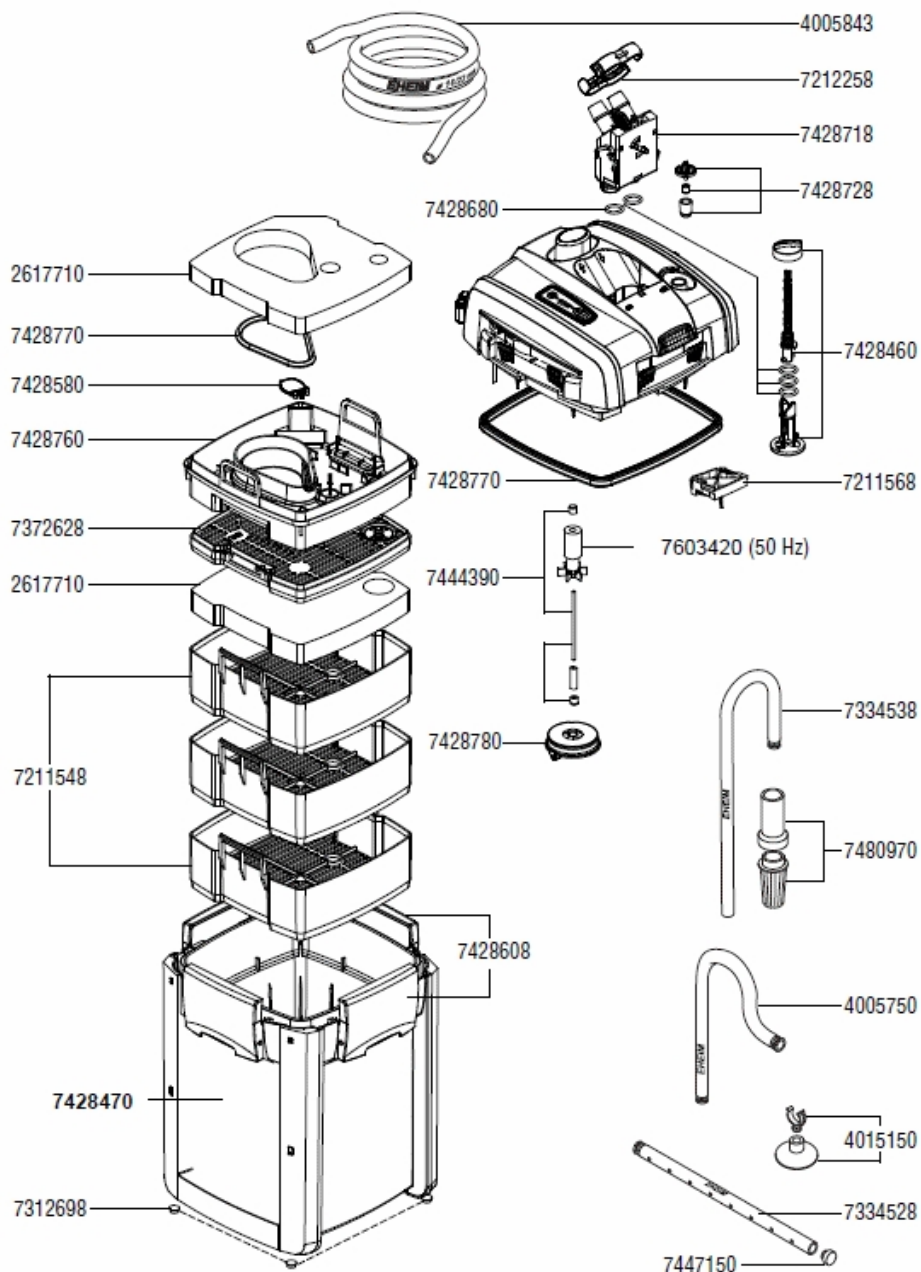

Professional 4+ 2271

[2617710](#) - Набор губок для фильтра professional 4+ 2271-2275 2371,2373

[7428770](#) - ЕНЕІМ Резиновые прокладки для 2071/73/75, 2074

[7428580](#) - ЕНЕІМ Клапан для 2076/2078, 2080, 2180

[7428760](#) - ЕНЕІМ Корзина префильтра с клапаном для 2071/73/75, 2074

[7211548](#) - ЕНЕІМ Корзина для 2071/2073/2074/2075

[7312698](#) - ЕНЕІМ Резиновые ножки для 2004/05, 2032-36, 2071-75, 2171/73, 2231-35, 2232-36,

3560

- [7428680](#) - ENEIM Комплект прокладок для адаптера для 2076/2078
- [7212258](#) - ENEIM Зажим шланга для 2076, 2078
- [7428718](#) - ENEIM Адаптер для professional 3/3e/3t
- [7428728](#) - ENEIM Возвратный клапан для 2076/2078
- [7211568](#) - ENEIM Запирающий механизм для 2071/2073/2074/2075
- [7428780](#) - ENEIM Крышка насоса для 2071/73/75, 2074
- [7480970](#) - ENEIM Защитная решетка заборной трубки для 4004540/4005540
- [7428608](#) - ENEIM Защелка для 2071/2073/2075//2078
- [4015150](#) - ENEIM Присоски для шланга 16/22
- [7447150](#) - ENEIM Пробка 9/12, 12/16 и 16/22
- [7444390](#) - ENEIM Вал с втулками для 2026/28, 2080/2180, 2126/28, 2231/33/35, 2232/34/36
- [7603420](#) - ENEIM Импеллер для 2071
- [7372628](#) - ENEIM Защитная решетка для 2271, 2273, 2275, 2274, 2371, 2373
- [4005843](#) - ENEIM Шланг 16/22 3м. (серый)
- [7428460](#) - ENEIM Поворотная ручка Range Xtender для 2271, 2273, 2275, 2274, 2371, 2373
- [7334538](#) - ENEIM Всасывающая трубка для 2271, 2273, 2275, 2274, 2371, 2373
- [4005750](#) - ENEIM Устройство слива для 2271, 2273, 2275, 2274, 2371, 2373
- [7334528](#) - ENEIM Трубка с распылителем для 2271, 2273, 2275, 2274, 2371, 2373
- [7428470](#) - ENEIM Фильтрационный резервуар 2271