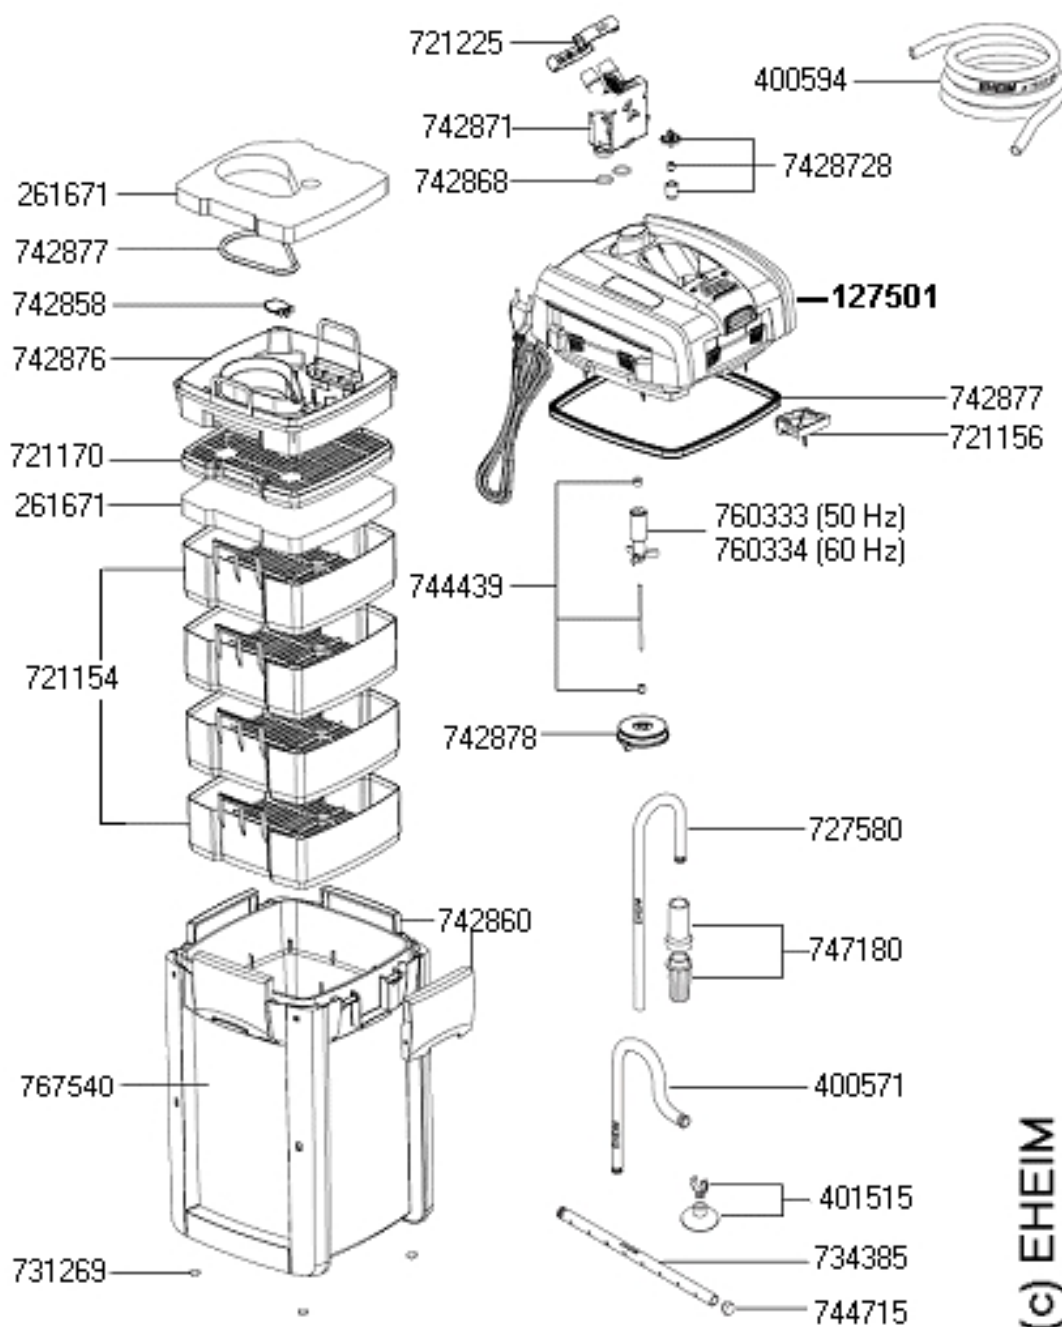

Professionel 3 350T 2173

(c) EHEIM

[7428728](#) - EHEIM Возвратный клапан для 2076/2078

[7428770](#) - EHEIM Резиновые прокладки для 2071/73/75, 2074

[7211568](#) - EHEIM Запирающий механизм для 2071/2073/2074/2075

[7603330](#) - EHEIM Импеллер для 2073/75

[7275808](#) - EHEIM Трубка входная 16/22мм.

[7471800](#) - EHEIM Префильтр для 2026-2128, 2080/2180, 2215-2317, 2222-2329, 2076/78

- [4005710](#) - EHEIM Трубка выходная 16/22
- [4015150](#) - EHEIM Присоски для шланга 16/22
- [7343858](#) - EHEIM флейта 16/22мм 290мм
- [7447150](#) - EHEIM Пробка 9/12, 12/16 и 16/22
- [7312698](#) - EHEIM Резиновые ножки для 2004/05, 2032-36, 2071-75, 2171/73, 2231-35, 2232-36, 3560
- [7675408](#) - EHEIM Канистра для 2173
- [7211548](#) - EHEIM Корзина для 2071/2073/2074/2075
- [2616710](#) - Набор губок для фильтра professional 3 2071-2075 2171,2173
- [7211708](#) - EHEIM Решетка для 2071/2073/2074/2075
- [7428760](#) - EHEIM Корзина префильтра с клапаном для 2071/73/75, 2074
- [7428580](#) - EHEIM Клапан для 2076/2078, 2080, 2180
- [7212258](#) - EHEIM Зажим шланга для 2076, 2078
- [7428718](#) - EHEIM Адаптер для professional 3/3e/3t
- [7428680](#) - EHEIM Комплект прокладок для адаптера для 2076/2078
- [7444390](#) - EHEIM Вал с втулками для 2026/28, 2080/2180, 2126/28, 2231/33/35, 2232/34/36
- [7428780](#) - EHEIM Крышка насоса для 2071/73/75, 2074
- [7428608](#) - EHEIM Защелка для 2071/2073/2075//2078
- [1275010](#) - EHEIM Голова для professional 3 2073 и 2075