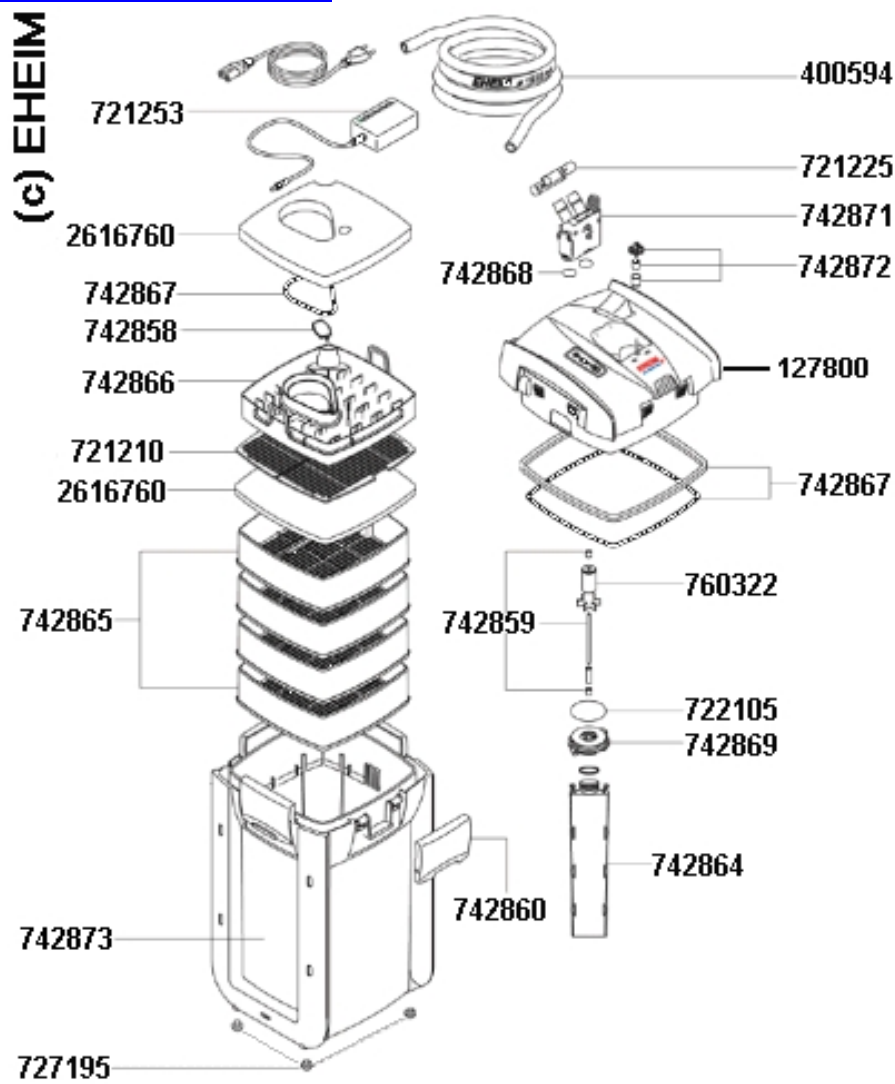

[Professional 3e 700 2078](#)

- [7212258](#) - ENEIM Зажим шланга для 2076, 2078
- [7428718](#) - ENEIM Адаптер для professional 3/3e/3t
- [7428728](#) - ENEIM Возвратный клапан для 2076/2078
- [7428670](#) - ENEIM Набор уплотнителей контейнера для 2076/2078
- [7603220](#) - ENEIM Импеллер для 2074/76/78
- [7428680](#) - ENEIM Комплект прокладок для адаптера для 2076/2078

- [7428590](#) - EHEIM Вал с втулками для 2076/2078
- [7428690](#) - EHEIM Крышка насоса для 2076/2078
- [7428640](#) - EHEIM Сепаратор для 2078
- [7428608](#) - EHEIM Защелка для 2071/2073/2075//2078
- [7343858](#) - EHEIM флейта 16/22мм 290мм
- [7447150](#) - EHEIM Пробка 9/12, 12/16 и 16/22
- [4015150](#) - EHEIM Присоски для шланга 16/22
- [4005710](#) - EHEIM Трубка выходная 16/22
- [7471800](#) - EHEIM Префильтр для 2026-2128, 2080/2180, 2215-2317, 2222-2329, 2076/78
- [7275808](#) - EHEIM Трубка входная 16/22мм.
- [7271958](#) - EHEIM Резиновые ножки для 2211-2317 + 2222-2329, 2026-2128, 2076/78
- [7428730](#) - EHEIM Канистра для 2078
- [7428658](#) - EHEIM Корзина для 2076/2078
- [2616760](#) - Комплект губчатых фильтров грубой и тонкой очистки для фильтра professional 3e 2076, 2078
- [7428668](#) - EHEIM Корзина с клапаном для 2076/2078
- [7428580](#) - EHEIM Клапан для 2076/2078, 2080, 2180
- [7212538](#) - EHEIM Преобразователь для 2076, 2078
- [1278000](#) - EHEIM Голова для professional 3e 2078 USB
- [7221058](#) - EHEIM Резиновая прокладка для 1250,1251,1252,1253, 2076,2078
- [7212108](#) - EHEIM Решетка 2076, 2078, 2178