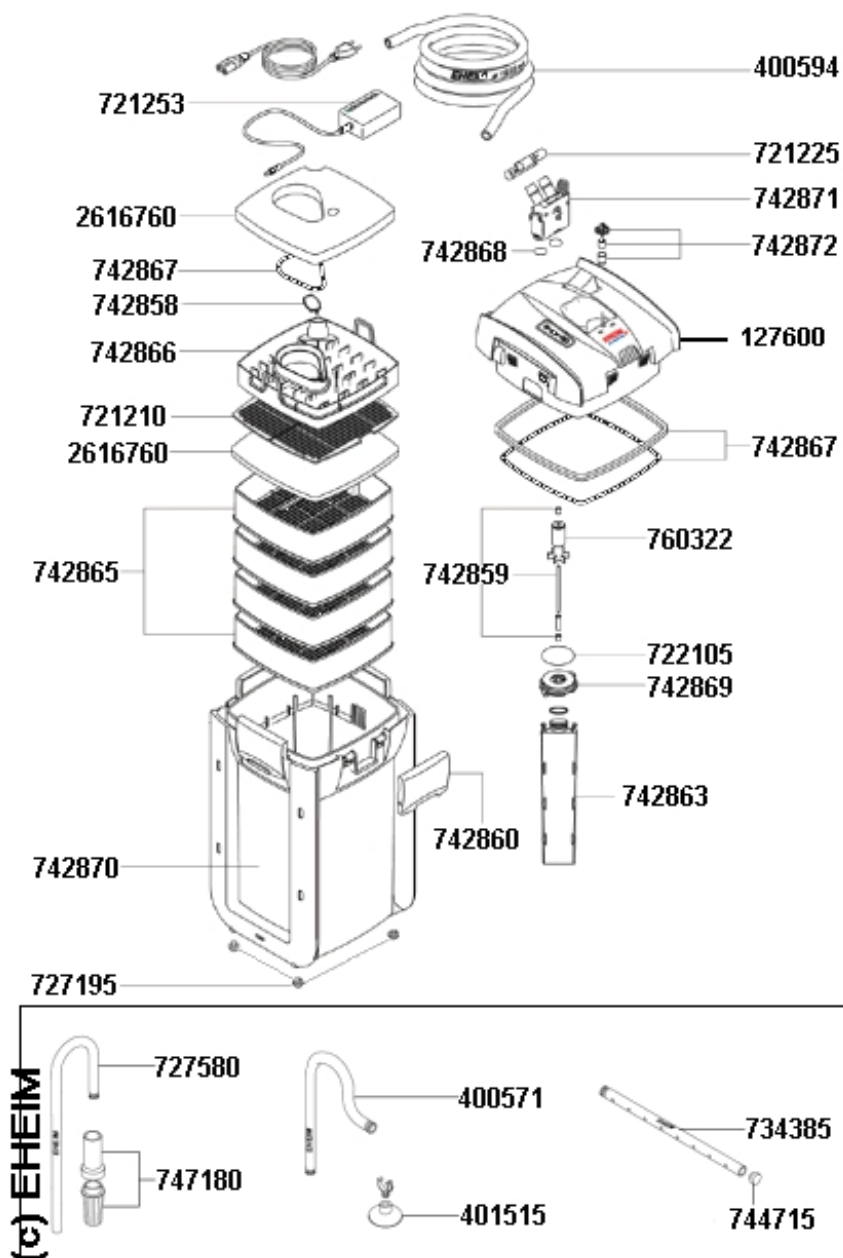

[Professionel 3e 450 2076](#)

- [7212258](#) - EHEIM Зажим шланга для 2076, 2078
- [7428718](#) - EHEIM Адаптер для professional 3/3e/3t
- [7428728](#) - EHEIM Возвратный клапан для 2076/2078
- [7428670](#) - EHEIM Набор уплотнителей контейнера для 2076/2078
- [7603220](#) - EHEIM Импеллер для 2074/76/78
- [7428680](#) - EHEIM Комплект прокладок для адаптера для 2076/2078

- [7428590](#) - EHEIM Вал с втулками для 2076/2078
- [7428690](#) - EHEIM Крышка насоса для 2076/2078
- [7428630](#) - EHEIM Сепаратор для 2076
- [7428608](#) - EHEIM Защелка для 2071/2073/2075//2078
- [7343858](#) - EHEIM флейта 16/22мм 290мм
- [7447150](#) - EHEIM Пробка 9/12, 12/16 и 16/22
- [4015150](#) - EHEIM Присоски для шланга 16/22
- [4005710](#) - EHEIM Трубка выходная 16/22
- [7471800](#) - EHEIM Префильтр для 2026-2128, 2080/2180, 2215-2317, 2222-2329, 2076/78
- [7275808](#) - EHEIM Трубка входная 16/22мм.
- [7271958](#) - EHEIM Резиновые ножки для 2211-2317 + 2222-2329, 2026-2128, 2076/78
- [7428700](#) - EHEIM Канистра фильтра для 2076
- [7428658](#) - EHEIM Корзина для 2076/2078
- [2616760](#) - Комплект губчатых фильтров грубой и тонкой очистки для фильтра professional 3e 2076, 2078
- [7428668](#) - EHEIM Корзина с клапаном для 2076/2078
- [7428580](#) - EHEIM Клапан для 2076/2078, 2080, 2180
- [7212538](#) - EHEIM Преобразователь для 2076, 2078
- [1276000](#) - EHEIM Голова для professional 3e 2076 USB
- [7221058](#) - EHEIM Резиновая прокладка для 1250,1251,1252,1253, 2076,2078
- [7212108](#) - EHEIM Решетка 2076, 2078, 2178