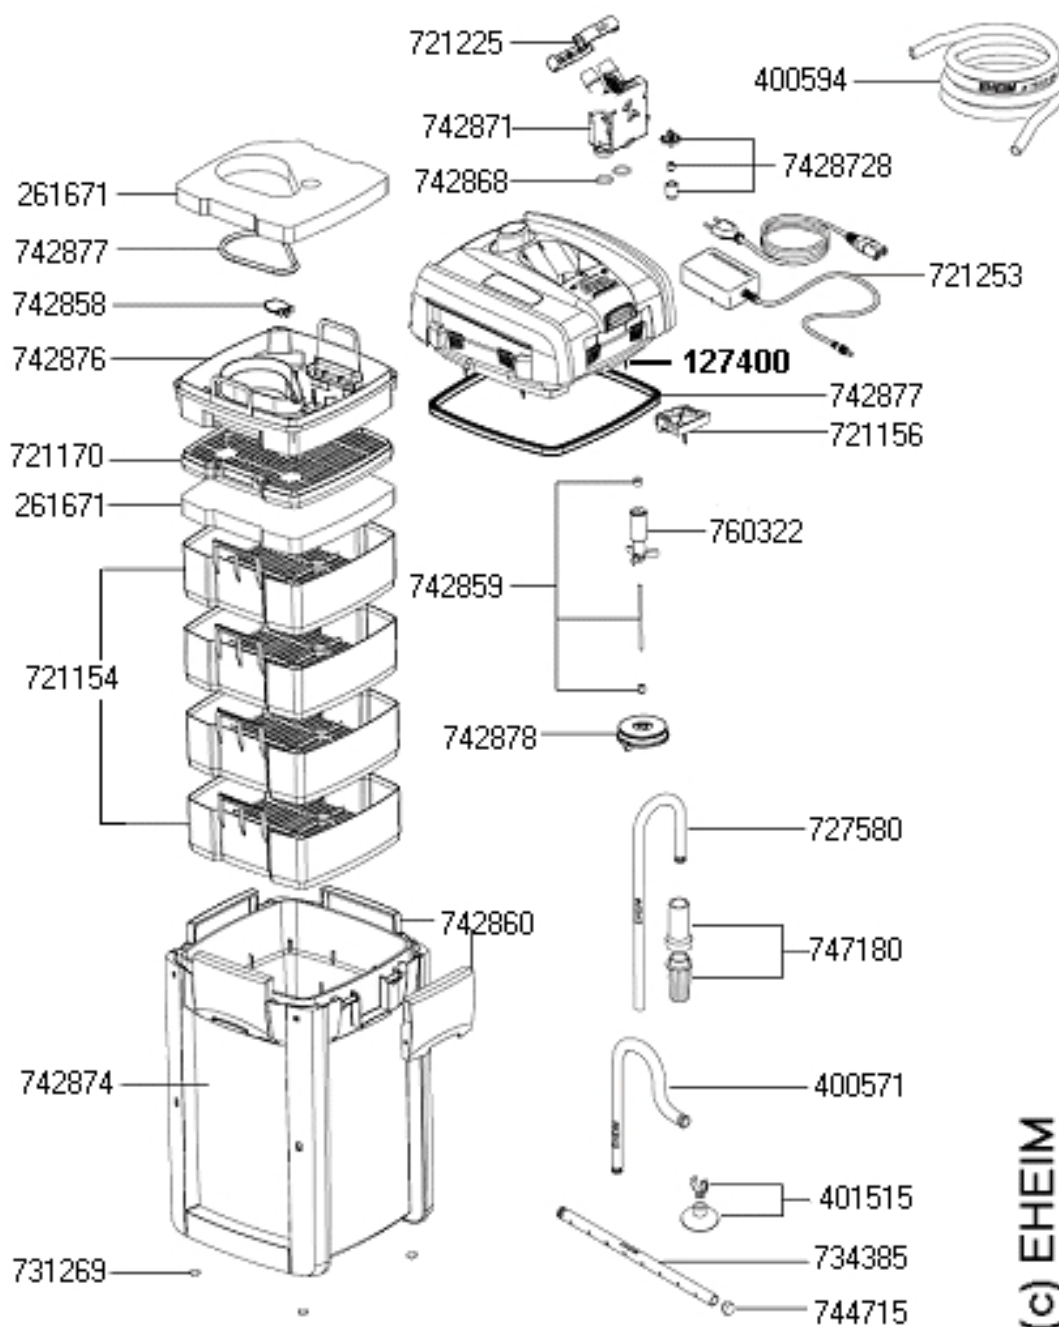

[Professionel 3e 350 2074](#)

(c) EHEIM

[7428728](#) - EHEIM Возвратный клапан для 2076/2078

[7428770](#) - EHEIM Резиновые прокладки для 2071/73/75, 2074

[7211568](#) - EHEIM Запирающий механизм для 2071/2073/2074/2075

[7603220](#) - EHEIM Импеллер для 2074/76/78

[7275808](#) - EHEIM Трубка входная 16/22мм.

[7471800](#) - EHEIM Префильтр для 2026-2128, 2080/2180, 2215-2317, 2222-2329, 2076/78

- [4005710](#) - EHEIM Трубка выходная 16/22
- [4015150](#) - EHEIM Присоски для шланга 16/22
- [7343858](#) - EHEIM флейта 16/22мм 290мм
- [7447150](#) - EHEIM Пробка 9/12, 12/16 и 16/22
- [7312698](#) - EHEIM Резиновые ножки для 2004/05, 2032-36, 2071-75, 2171/73, 2231-35, 2232-36, 3560
- [7428750](#) - EHEIM Канистра для 2075
- [7211548](#) - EHEIM Корзина для 2071/2073/2074/2075
- [2616710](#) - Набор губок для фильтра professional 3 2071-2075 2171,2173
- [7211708](#) - EHEIM Решетка для 2071/2073/2074/2075
- [7428760](#) - EHEIM Корзина префильтра с клапаном для 2071/73/75, 2074
- [7428580](#) - EHEIM Клапан для 2076/2078, 2080, 2180
- [7212258](#) - EHEIM Зажим шланга для 2076, 2078
- [7428718](#) - EHEIM Адаптер для professional 3/3e/3t
- [7428680](#) - EHEIM Комплект прокладок для адаптера для 2076/2078
- [7428590](#) - EHEIM Вал с втулками для 2076/2078
- [7428780](#) - EHEIM Крышка насоса для 2071/73/75, 2074
- [7212538](#) - EHEIM Преобразователь для 2076, 2078
- [7428608](#) - EHEIM Защелка для 2071/2073/2075//2078
- [1274000](#) - EHEIM Голова для professional 3e 2074 USB