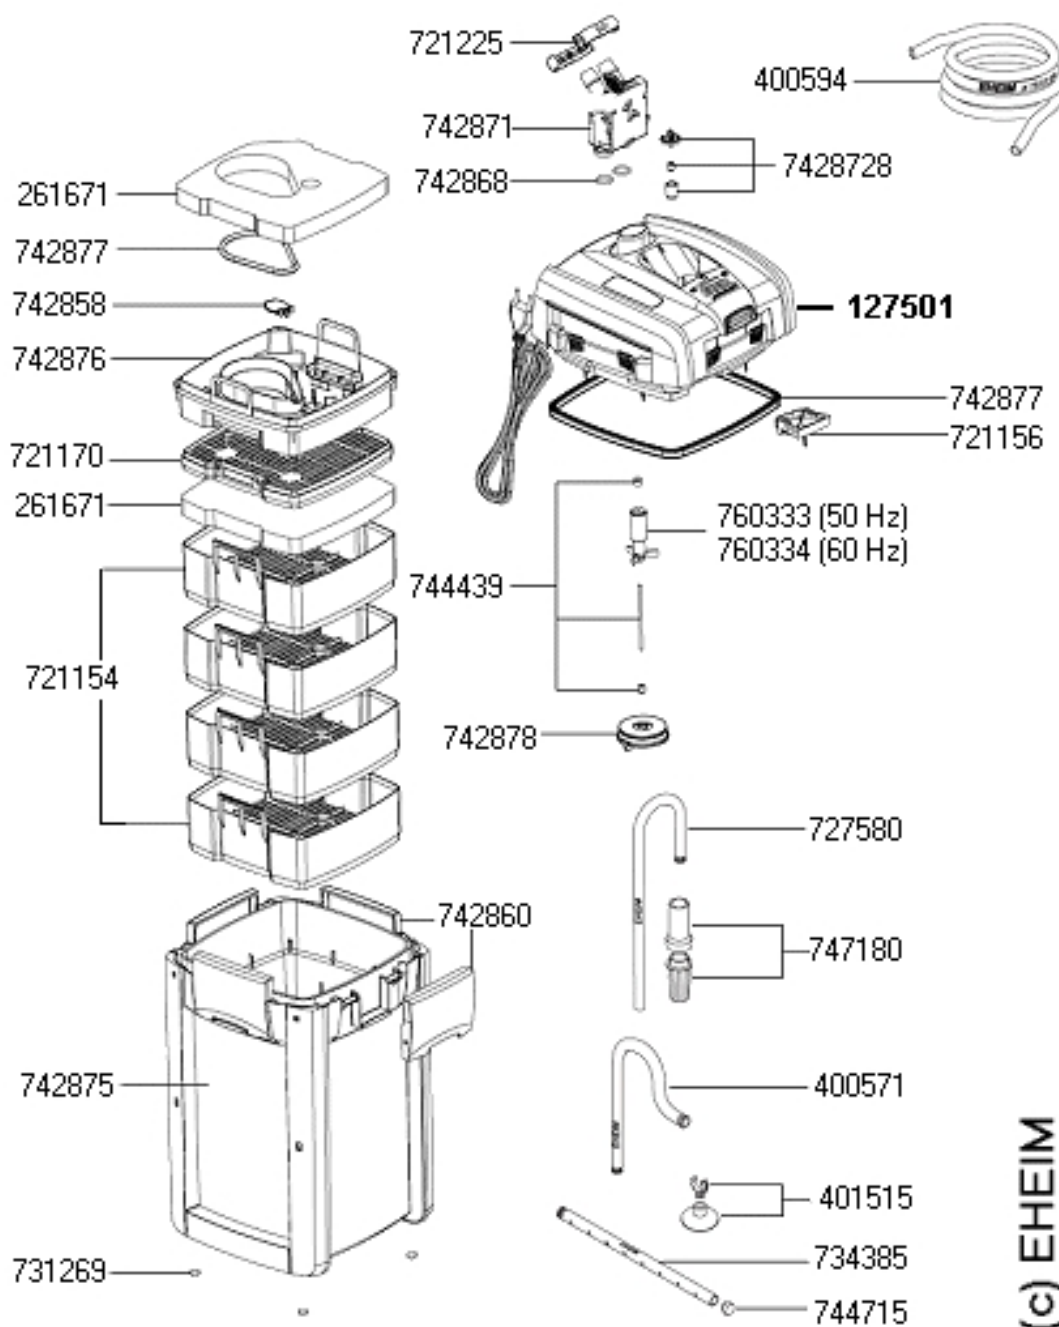

Professionel 3 600 2075

(c) EHEIM

[7428728](#) - EHEIM Возвратный клапан для 2076/2078

[7428770](#) - EHEIM Резиновые прокладки для 2071/73/75, 2074

[7211568](#) - EHEIM Запирающий механизм для 2071/2073/2074/2075

[7603330](#) - EHEIM Импеллер для 2073/75

[7275808](#) - EHEIM Трубка входная 16/22мм.

[7471800](#) - EHEIM Префильтр для 2026-2128, 2080/2180, 2215-2317, 2222-2329, 2076/78

- [4005710](#) - EHEIM Трубка выходная 16/22
- [4015150](#) - EHEIM Присоски для шланга 16/22
- [7343858](#) - EHEIM флейта 16/22мм 290мм
- [7447150](#) - EHEIM Пробка 9/12, 12/16 и 16/22
- [7312698](#) - EHEIM Резиновые ножи для 2004/05, 2032-36, 2071-75, 2171/73, 2231-35, 2232-36, 3560
- [7428750](#) - EHEIM Канистра для 2075
- [7211548](#) - EHEIM Корзина для 2071/2073/2074/2075
- [2616710](#) - Набор губок для фильтра professional 3 2071-2075 2171,2173
- [7211708](#) - EHEIM Решетка для 2071/2073/2074/2075
- [7428760](#) - EHEIM Корзина префильтра с клапаном для 2071/73/75, 2074
- [7428580](#) - EHEIM Клапан для 2076/2078, 2080, 2180
- [7212258](#) - EHEIM Зажим шланга для 2076, 2078
- [7428718](#) - EHEIM Адаптер для professional 3/3e/3t
- [7428680](#) - EHEIM Комплект прокладок для адаптера для 2076/2078
- [7444390](#) - EHEIM Вал с втулками для 2026/28, 2080/2180, 2126/28, 2231/33/35, 2232/34/36
- [7428780](#) - EHEIM Крышка насоса для 2071/73/75, 2074
- [7428608](#) - EHEIM Защелка для 2071/2073/2075//2078
- [1275010](#) - EHEIM Голова для professional 3 2073 и 2075