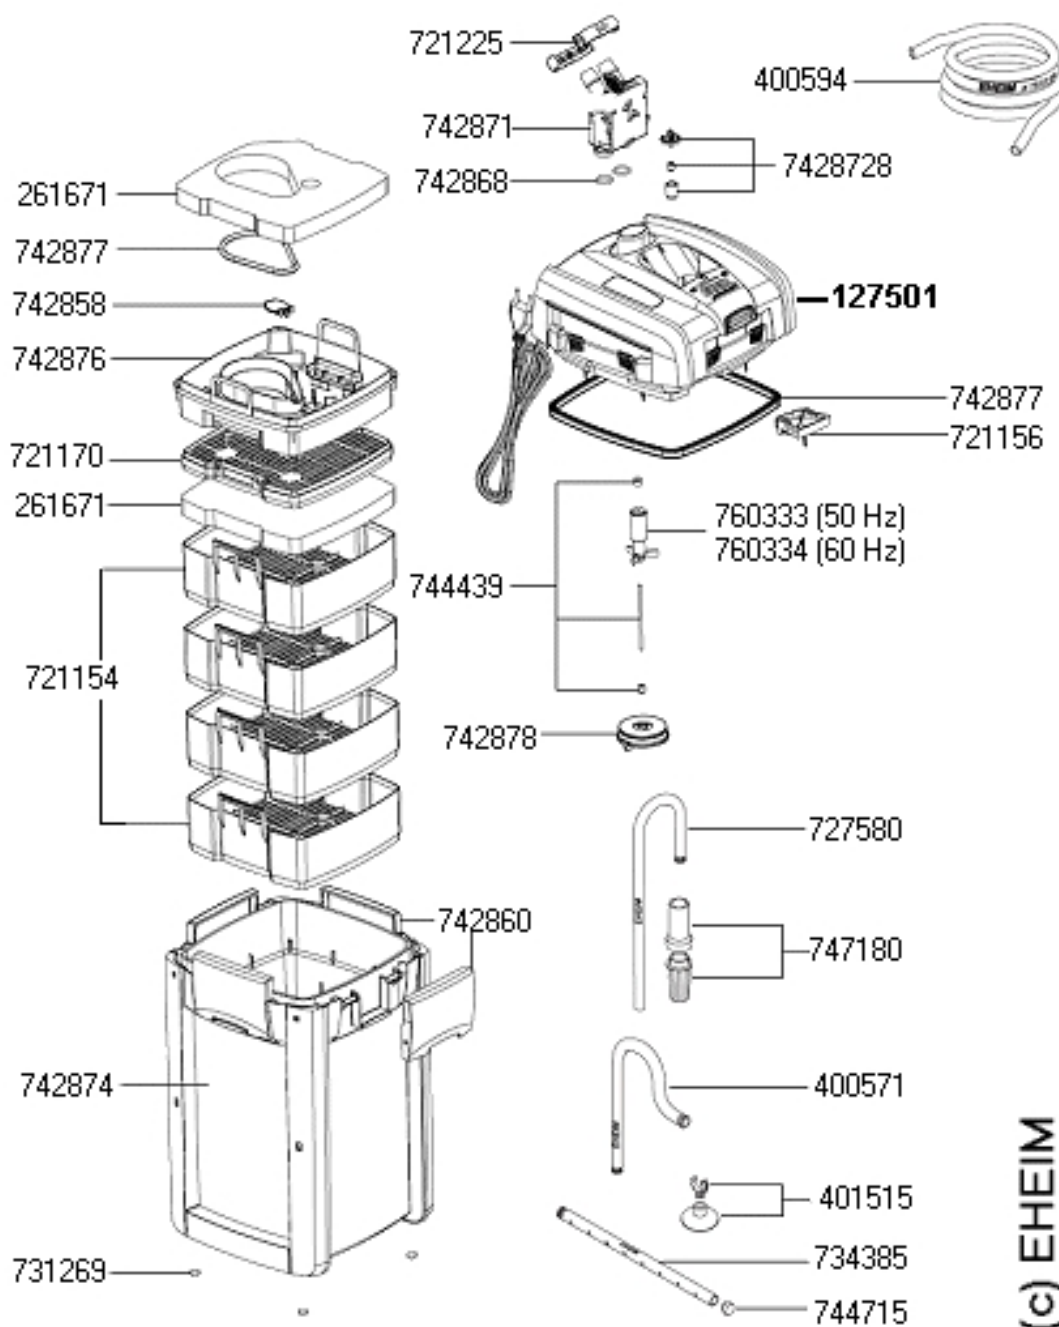

Professionel 3 350 2073

(c) EHEIM

[7428728](#) - EHEIM Возвратный клапан для 2076/2078

[7428770](#) - EHEIM Резиновые прокладки для 2071/73/75, 2074

[7211568](#) - EHEIM Запирающий механизм для 2071/2073/2074/2075

[7603330](#) - EHEIM ИмPELLер для 2073/75

[7275808](#) - EHEIM Трубка входная 16/22мм.

[7471800](#) - EHEIM Префильтр для 2026-2128, 2080/2180, 2215-2317, 2222-2329, 2076/78

- [4005710](#) - EHEIM Трубка выходная 16/22
- [4015150](#) - EHEIM Присоски для шланга 16/22
- [7343858](#) - EHEIM флейта 16/22мм 290мм
- [7447150](#) - EHEIM Пробка 9/12, 12/16 и 16/22
- [7312698](#) - EHEIM Резиновые ножки для 2004/05, 2032-36, 2071-75, 2171/73, 2231-35, 2232-36, 3560
- [7428740](#) - EHEIM Канистра для 2073/2074
- [7211548](#) - EHEIM Корзина для 2071/2073/2074/2075
- [2616710](#) - Набор губок для фильтра professional 3 2071-2075 2171,2173
- [7211708](#) - EHEIM Решетка для 2071/2073/2074/2075
- [7428760](#) - EHEIM Корзина префильтра с клапаном для 2071/73/75, 2074
- [7428580](#) - EHEIM Клапан для 2076/2078, 2080, 2180
- [7212258](#) - EHEIM Зажим шланга для 2076, 2078
- [7428718](#) - EHEIM Адаптер для professional 3/3e/3t
- [7428680](#) - EHEIM Комплект прокладок для адаптера для 2076/2078
- [7444390](#) - EHEIM Вал с втулками для 2026/28, 2080/2180, 2126/28, 2231/33/35, 2232/34/36
- [7428780](#) - EHEIM Крышка насоса для 2071/73/75, 2074
- [7428608](#) - EHEIM Защелка для 2071/2073/2075//2078
- [1275010](#) - EHEIM Голова для professional 3 2073 и 2075