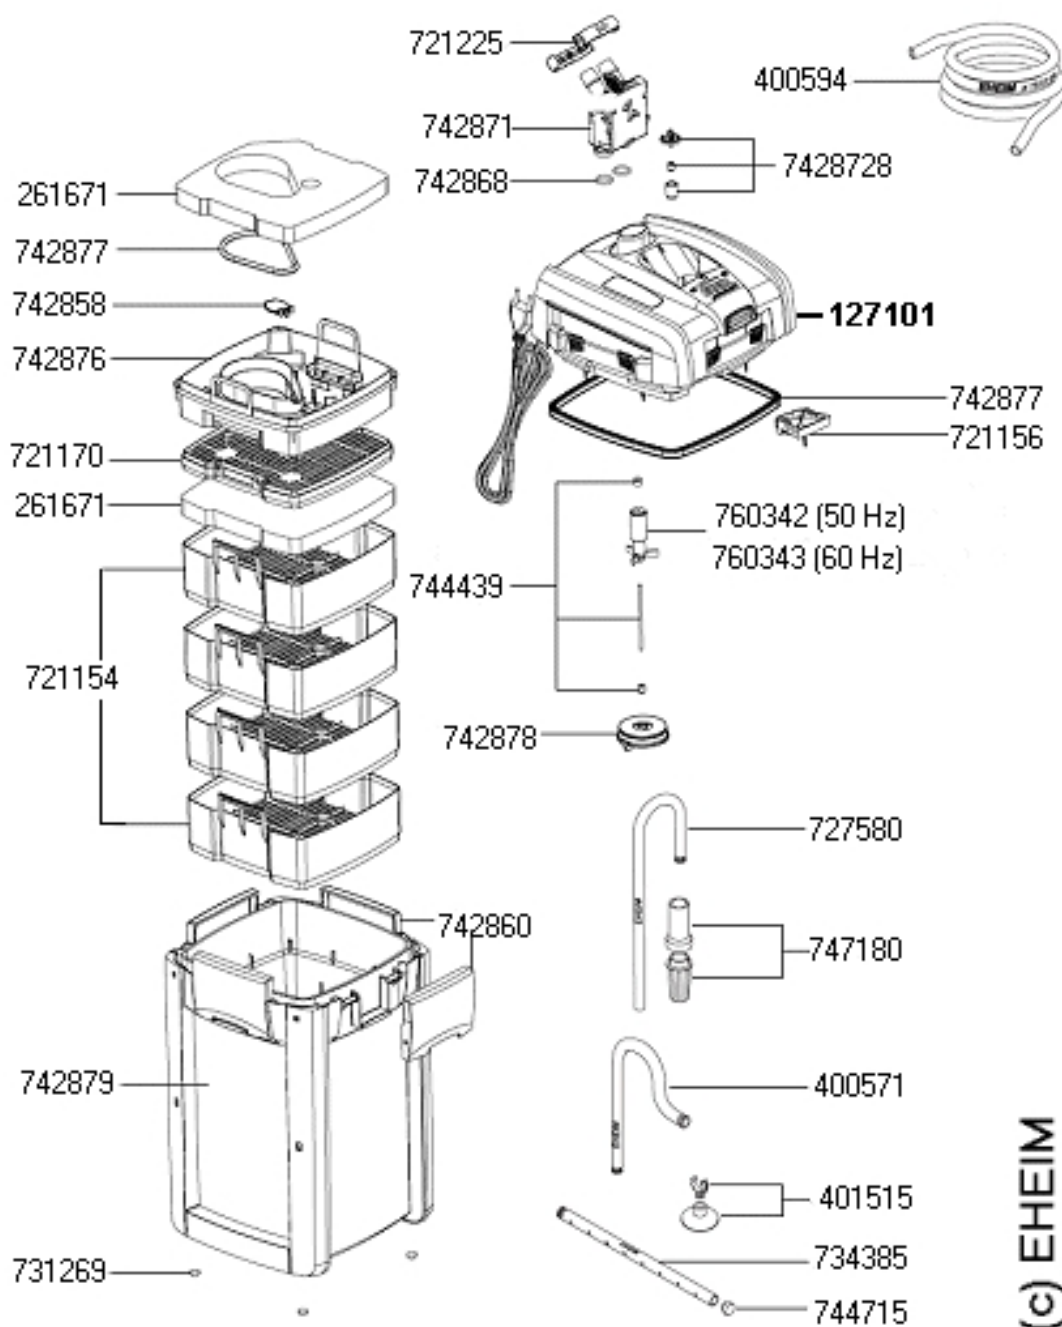

Professionel 3 250 2071

(c) EHEIM

[7428728](#) - EHEIM Возвратный клапан для 2076/2078

[7428770](#) - EHEIM Резиновые прокладки для 2071/73/75, 2074

[7211568](#) - EHEIM Запирающий механизм для 2071/2073/2074/2075

[7603420](#) - EHEIM ИмPELLер для 2071

[7275808](#) - EHEIM Трубка входная 16/22мм.

[7471800](#) - EHEIM Префильтр для 2026-2128, 2080/2180, 2215-2317, 2222-2329, 2076/78

- [4005710](#) - EHEIM Трубка выходная 16/22
- [4015150](#) - EHEIM Присоски для шланга 16/22
- [7343858](#) - EHEIM флейта 16/22мм 290мм
- [7447150](#) - EHEIM Пробка 9/12, 12/16 и 16/22
- [7312698](#) - EHEIM Резиновые ножки для 2004/05, 2032-36, 2071-75, 2171/73, 2231-35, 2232-36, 3560
- [7428790](#) - EHEIM Канистра для 2071
- [7211548](#) - EHEIM Корзина для 2071/2073/2074/2075
- [2616710](#) - Набор губок для фильтра professional 3 2071-2075 2171,2173
- [7211708](#) - EHEIM Решетка для 2071/2073/2074/2075
- [7428760](#) - EHEIM Корзина префильтра с клапаном для 2071/73/75, 2074
- [7428580](#) - EHEIM Клапан для 2076/2078, 2080, 2180
- [7212258](#) - EHEIM Зажим шланга для 2076, 2078
- [7428718](#) - EHEIM Адаптер для professional 3/3e/3t
- [7428680](#) - EHEIM Комплект прокладок для адаптера для 2076/2078
- [7444390](#) - EHEIM Вал с втулками для 2026/28, 2080/2180, 2126/28, 2231/33/35, 2232/34/36
- [7428780](#) - EHEIM Крышка насоса для 2071/73/75, 2074
- [7428608](#) - EHEIM Защелка для 2071/2073/2075//2078
- [1271010](#) - EHEIM Голова для professional 3 2071