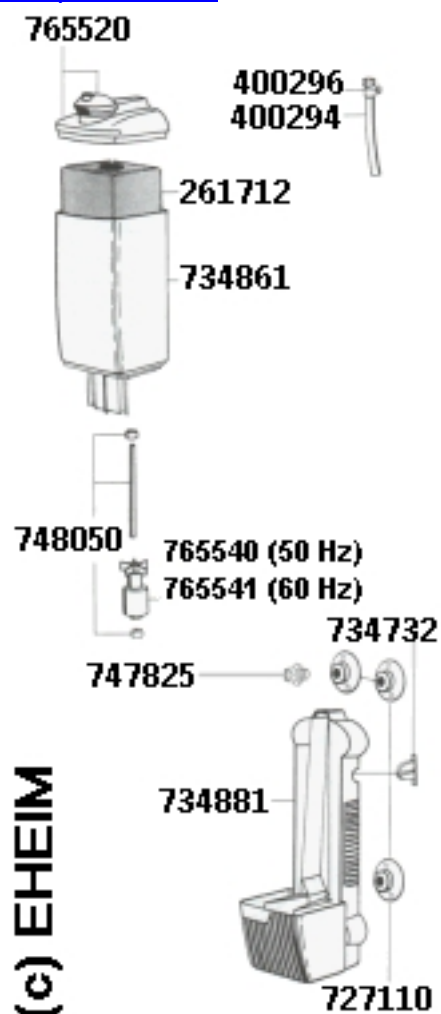

PickUp 200 2012

- [7655200](#) - EHEIM Крышка для 2008/2010/2012
- [4002960](#) - EHEIM Кран воздушный
- [4002949](#) - EHEIM Шланг 4/6 для компрессора 100 метров
- [2617120](#) - Губчатый фильтр тонкой очистки для фильтра 2012
- [7348618](#) - EHEIM Контейнер для 2012
- [7655400](#) - EHEIM Импеллер для 2012, 2206/2208
- [7347320](#) - EHEIM Фиксатор для 2008/2010/2012
- [7271100](#) - EHEIM Набор присосок для фильтров, помп, обогревателей
4шт.
- [7348818](#) - EHEIM Задняя панель для 2012
- [7478250](#) - EHEIM Пробки для 2008/2010/2012/2048/2252
- [7480500](#) - EHEIM Вал с втулками для PickUp, Aquaball, Biopower