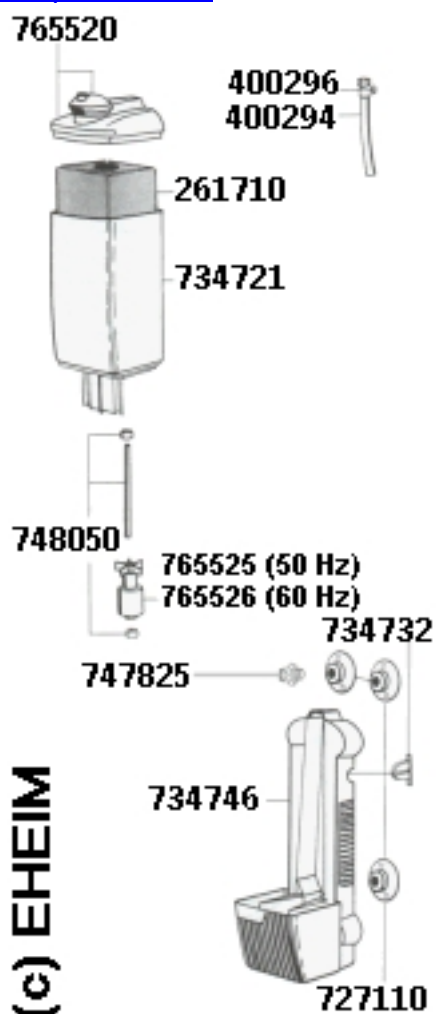

PickUp 160 2010

- [7655200](#) - ENEIM Крышка для 2008/2010/2012
- [4002960](#) - ENEIM Кран воздушный
- [4002949](#) - ENEIM Шланг 4/6 для компрессора 100 метров
- [2617100](#) - Губчатый фильтр тонкой очистки для фильтра PICKUP 160 2010
- [7347210](#) - ENEIM Контейнер для 2010
- [7655250](#) - ENEIM Импеллер для 2008/2010
- [7347320](#) - ENEIM Фиксатор для 2008/2010/2012
- [7271100](#) - ENEIM Набор присосок для фильтров, помп, обогревателей
4шт.
- [7347460](#) - ENEIM Контейнер для 2010
- [7478250](#) - ENEIM Пробки для 2008/2010/2012/2048/2252
- [7480500](#) - ENEIM Вал с втулками для PickUp, Aquaball, Biopower