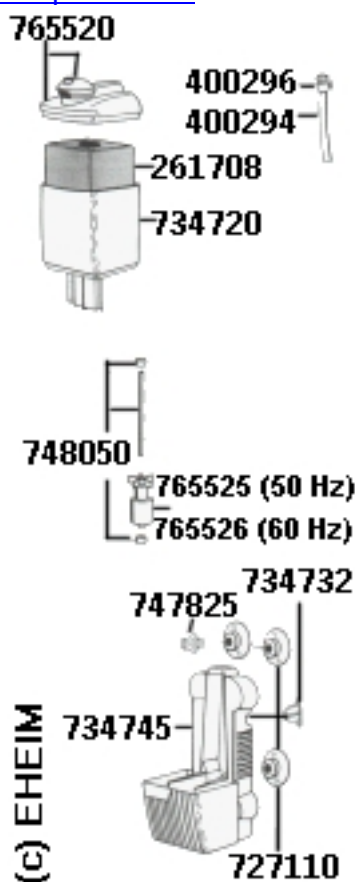

PickUp 60 2008

(c) EHEIM

- [7655200](#) - EHEIM Крышка для 2008/2010/2012
- [4002960](#) - EHEIM Кран воздушный
- [4002949](#) - EHEIM Шланг 4/6 для компрессора 100 метров
- [2617080](#) - Губчатый фильтр тонкой очистки для фильтра PICKUP 60 2008
- [7347200](#) - EHEIM Контейнер для 2008
- [7480500](#) - EHEIM Вал с втулками для PickUp, Aquaball, Biopower
- [7655250](#) - EHEIM Импеллер для 2008/2010
- [7347320](#) - EHEIM Фиксатор для 2008/2010/2012
- [7478250](#) - EHEIM Пробки для 2008/2010/2012/2048/2252
- [7271100](#) - EHEIM Набор присосок для фильтров, помп, обогревателей
4шт.
- [7347450](#) - EHEIM Задняя панель для 2008