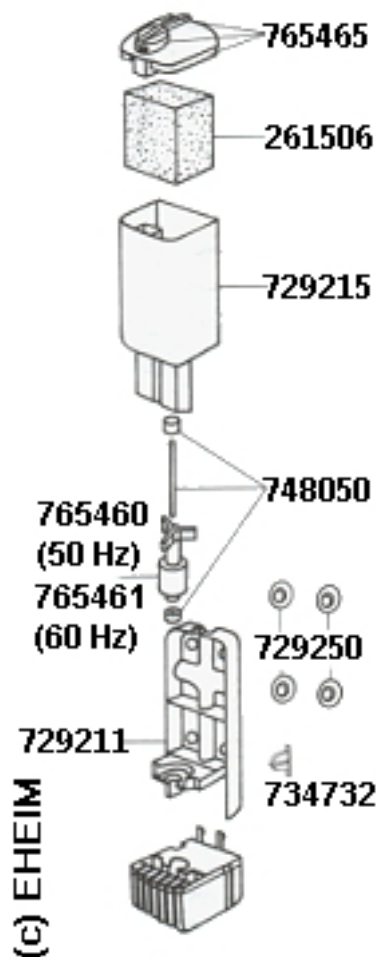

PickUp 45 2006

- [7654650](#) - EHEIM Крышка для 2006
- [2615060](#) - Губки для фильтра ріскур 2006
- [7292150](#) - EHEIM Корпус фильтра для 2006
- [7480500](#) - EHEIM Вал с втулками для PickUp, Aquaball, Biopower
- [7292500](#) - EHEIM Присоски для 2006, 6060010/6060200
- [7292110](#) - EHEIM Задняя стенка для 2006
- [7347320](#) - EHEIM Фиксатор для 2008/2010/2012
- [7654600](#) - EHEIM ИмPELLер для 2006