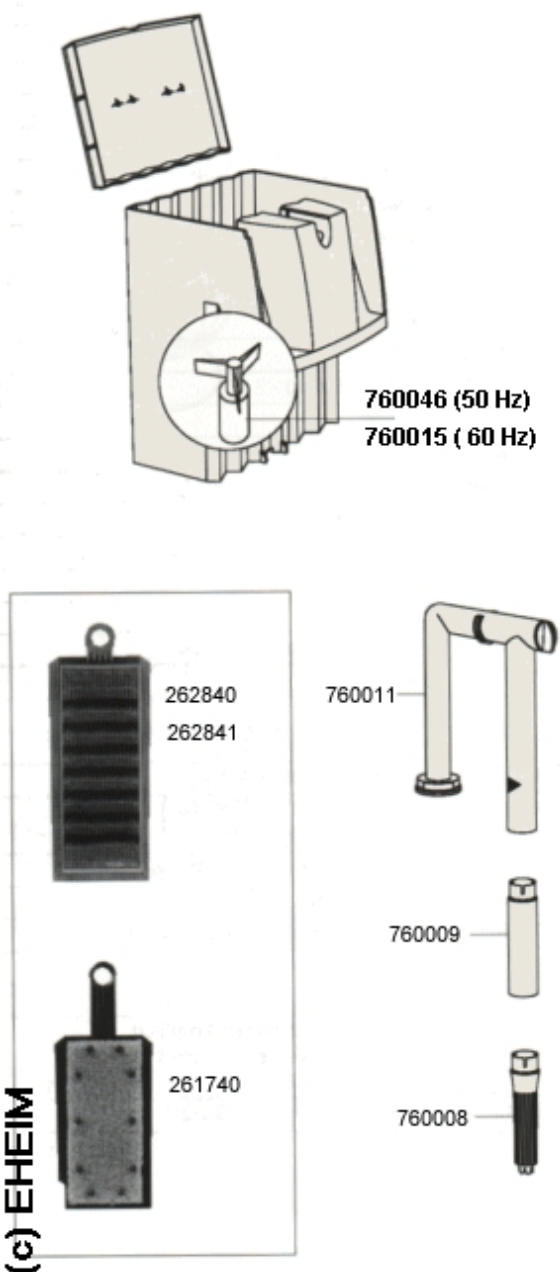

Liberty 2040

[7600468](#) - EHEIM ИмPELLер для 2040

[7600110](#) - EHEIM Трубка для 2040/2041/2042

[7600090](#) - EHEIM Трубки для 2040/2041/2042

[7600080](#) - EHEIM Защитная решетка заборной трубки для 2040/2041/2042

[2617401](#) - BIO губчатый фильтр для фильтра LIBERTY

[2628411](#) - Набор губчатых фильтров с карбоном для фильтра Liberty 2040,

2041 и 2042

[2628401](#) - Губчатый фильтр с карбоном для фильтра Liberty 2040, 2041 и 2042