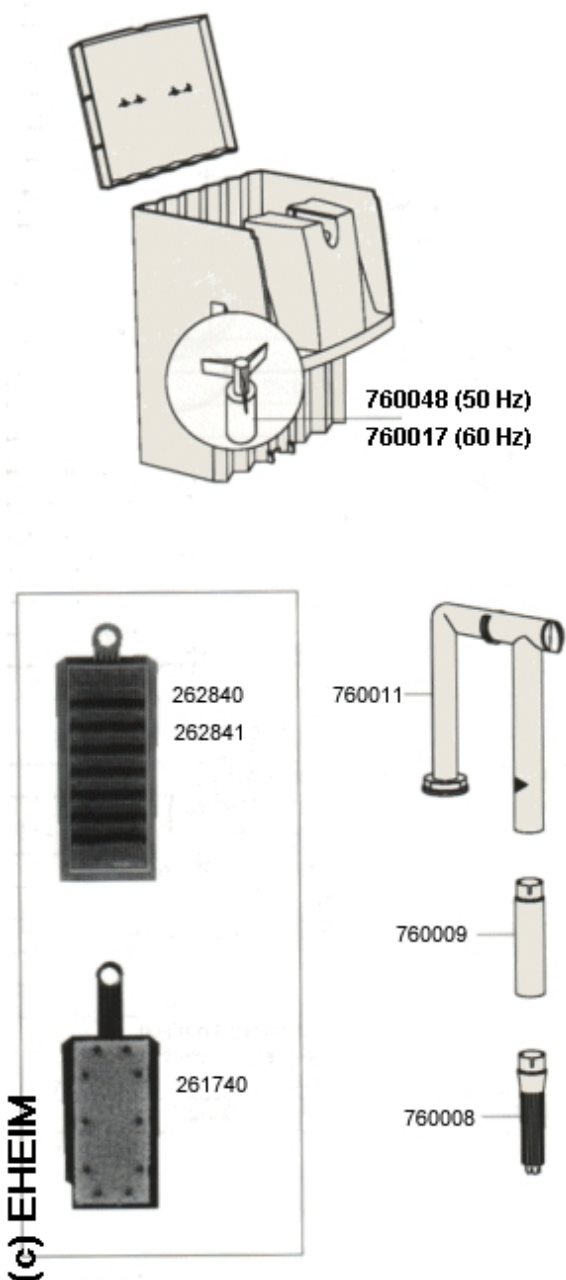

Liberty 2042

[7600488](#) - EHEIM ИмPELLер для 2042

[7600110](#) - EHEIM Трубка для 2040/2041/2042

[7600090](#) - EHEIM Трубки для 2040/2041/2042

[7600080](#) - EHEIM Защитная решетка заборной трубки для 2040/2041/2042

[2617401](#) - BIO губчатый фильтр для фильтра LIBERTY

[2628411](#) - Набор губчатых фильтров с карбоном для фильтра Liberty 2040,

2041 и 2042

[2628401](#) - Губчатый фильтр с карбоном для фильтра Liberty 2040, 2041 и 2042