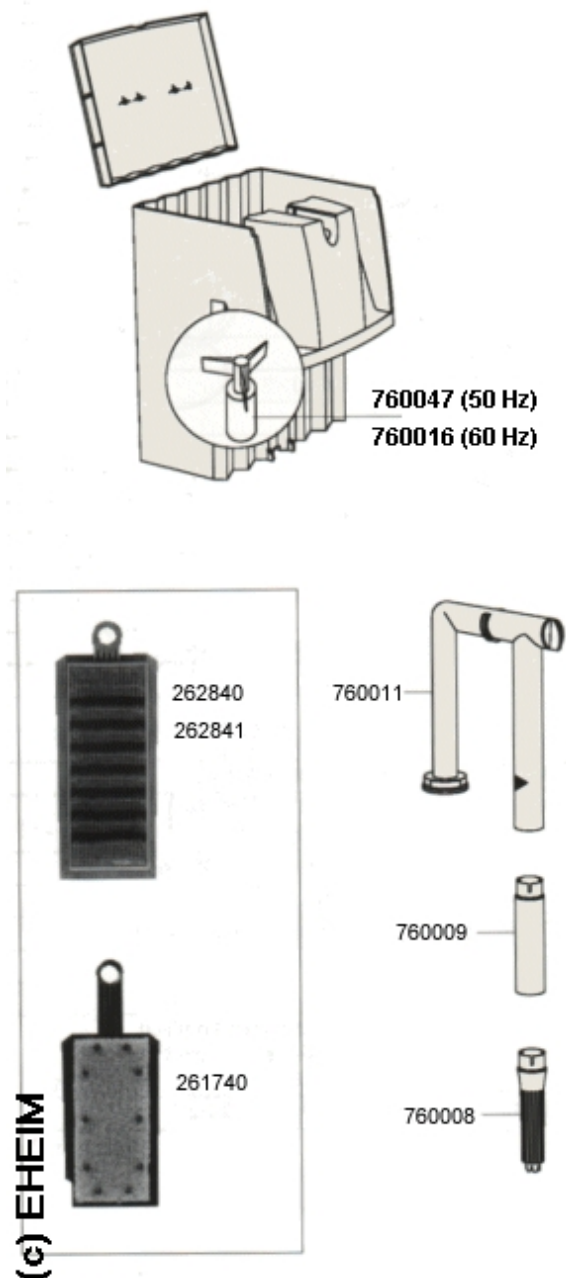

Liberty 2041

[7600478](#) - ENEIM Импеллер для 2041

[7600110](#) - ENEIM Трубка для 2040/2041/2042

[7600090](#) - ENEIM Трубки для 2040/2041/2042

[7600080](#) - ENEIM Защитная решетка заборной трубки для 2040/2041/2042

[2617401](#) - BIO губчатый фильтр для фильтра LIBERTY

[2628411](#) - Набор губчатых фильтров с карбоном для фильтра Liberty 2040,

2041 и 2042

[2628401](#) - Губчатый фильтр с карбоном для фильтра Liberty 2040, 2041 и 2042