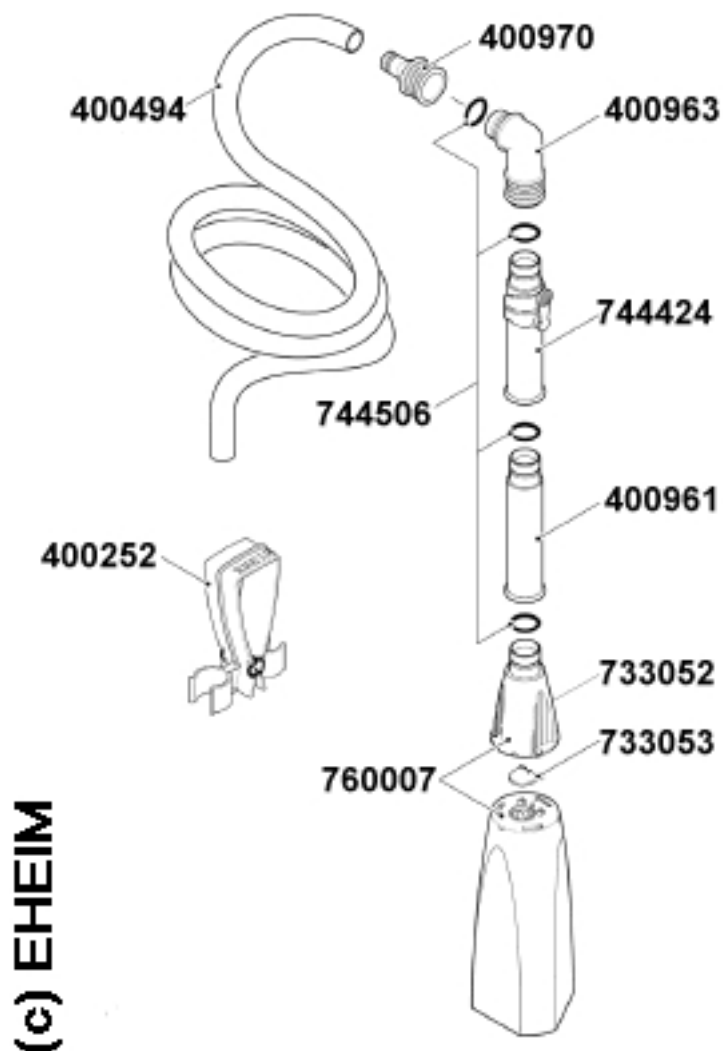

[Gravel cleaner 400251](#)

(c) EHEIM

[4009700](#) - EHEIM Адаптер для Installation Kit

[4009630](#) - EHEIM Колено для Installation Kit

[7444240](#) - EHEIM Трубка в комплекте с Quick Aqua Stop для 4002510

[4009610](#) - EHEIM Удлинитель для Installation Kit

[7330528](#) - EHEIM Адаптер для 4002510

[7330538](#) - EHEIM Клапан для 4002510

[7600078](#) - EHEIM Комплект для 4002510

[4002520](#) - EHEIM Крепеж для шлангов

[7445068](#) - EHEIM Набор уплотнительных колец для 4002510, 4004300/4004310, 4005300/4005310