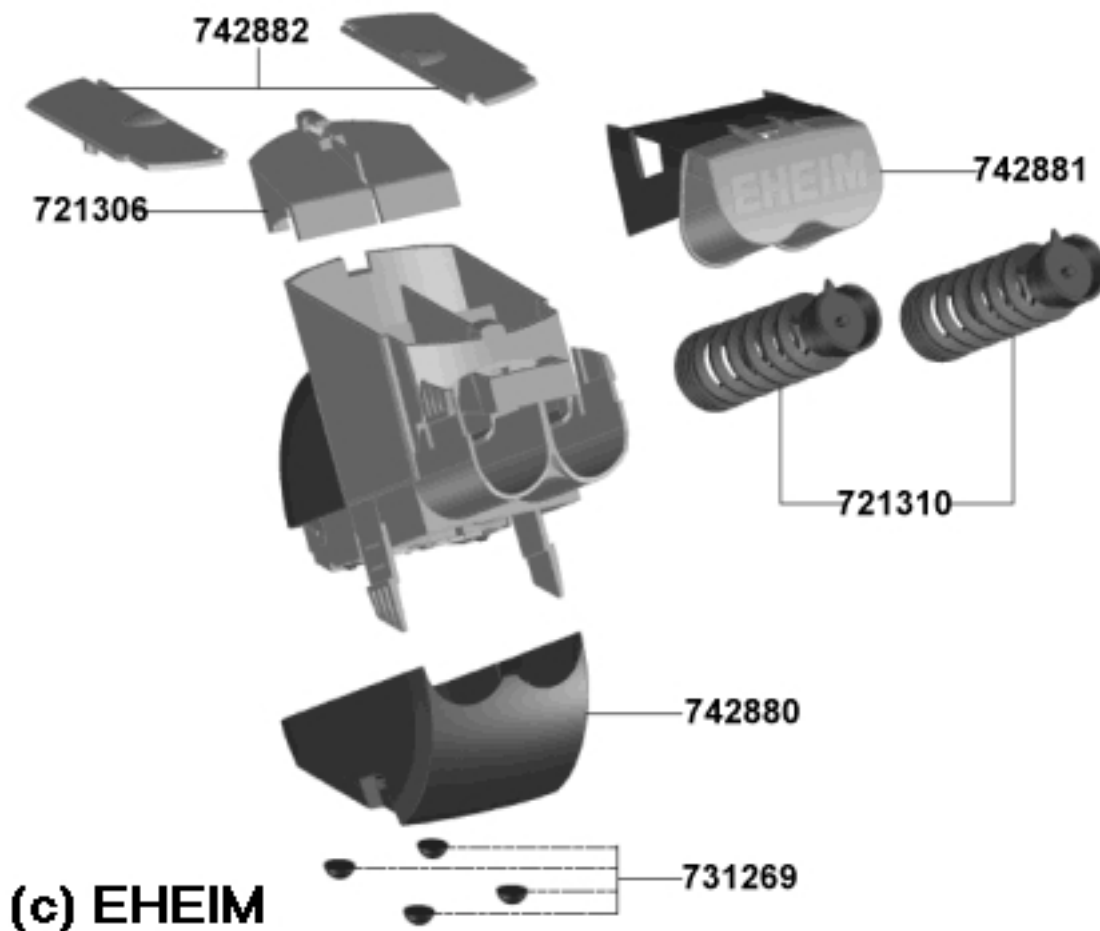

Feeding TWIN 3582

**(c) ENEIM**

[7428810](#) - ENEIM Крышка с узлом крепления для 3582

[7213108](#) - ENEIM Шнек подачи корма для 3582

[7428800](#) - ENEIM Отсек батареек для 3582

[7312698](#) - ENEIM Резиновые ножки для 2004/05, 2032-36, 2071-75, 2171/73, 2231-35, 2232-36, 3560

[7428820](#) - ENEIM Крышки контейнера, слева и справа для 3582

[7213068](#) - ENEIM Верхняя крышка для 3582