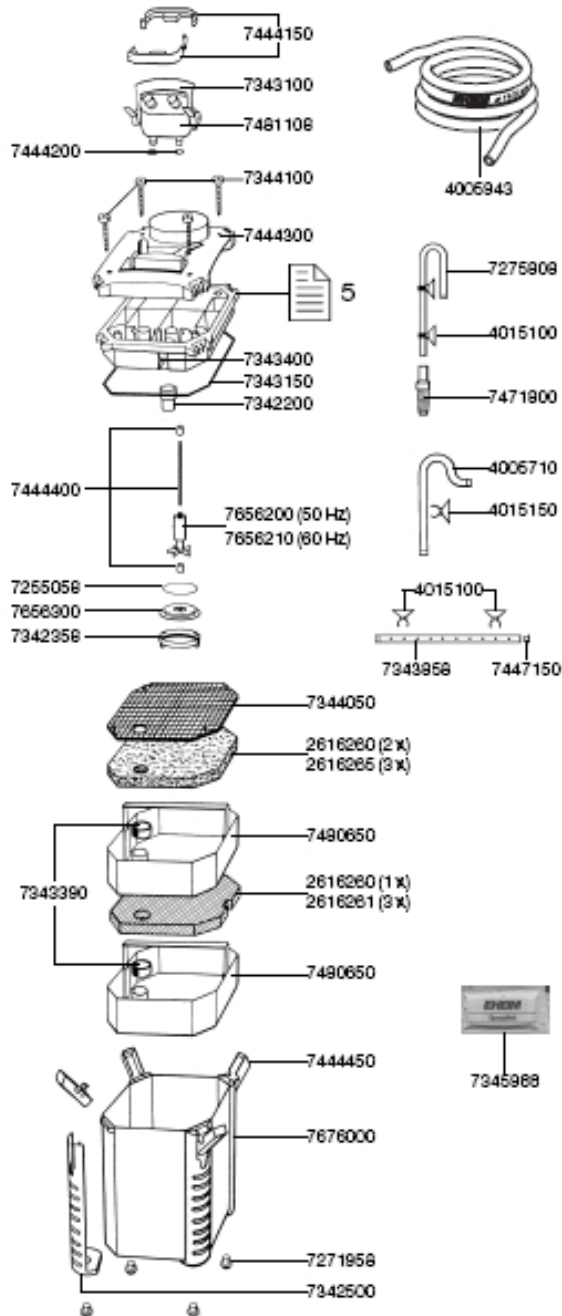

[Experience 2426 2426](#)

- [7444150](#) - ЕНЕИМ Зажим шланга для 2227/2229/2327/2329
- [7343100](#) - ЕНЕИМ Фиксатор для 2226-2328/2227-2329
- [7444200](#) - ЕНЕИМ Уплотнительное кольцо для 2226-2328/2227-2329
- [7344100](#) - ЕНЕИМ Шурупы для 2226-2328/2227-2329
- [7444300](#) - ЕНЕИМ Крышка для 2226/2228/2326/2328
- [7343400](#) - ЕНЕИМ Пробка для 2226-2328/2227-2329