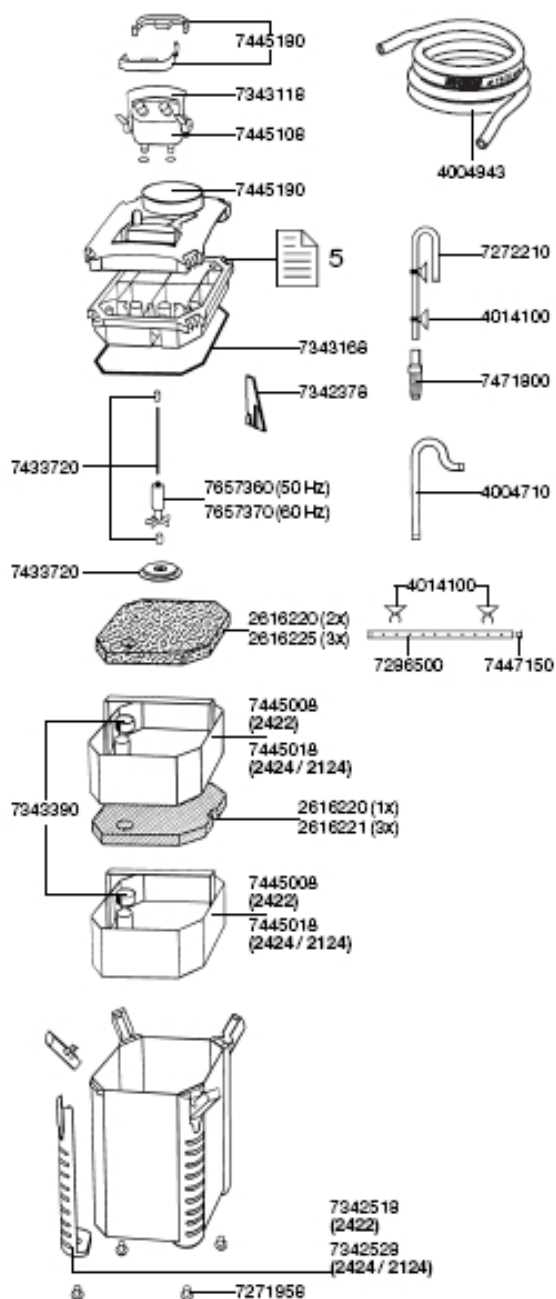

[Experience 2424 2424](#)

- [7445180](#) - ЕНЕІМ Зажим шланга для 2222-2324
- [7343118](#) - ЕНЕІМ Фиксатор для 2222-2324
- [7445108](#) - ЕНЕІМ Адаптер для 2222-2324
- [7445190](#) - ЕНЕІМ Крышка для 2222-2324
- [4004943](#) - ЕНЕІМ Шланг 12/16 3-метра
- [7343168](#) - ЕНЕІМ Уплотнительное кольцо для 2222-2324

- [7342378](#) - EHEIM Фиксатор для 2222/2224, 2322/2324
- [7272210](#) - EHEIM Трубка входная 12/16мм. длина 330мм.
- [4014100](#) - EHEIM Присоски 12/16
- [7471800](#) - EHEIM Префильтр для 2026-2128, 2080/2180, 2215-2317, 2222-2329, 2076/78
- [7433720](#) - EHEIM Вал с втулкой для 1046/1048, 2222-2324, 3146/3148
- [7657360](#) - EHEIM Импеллер для 2222-2324
- [4004710](#) - EHEIM Трубка выходная 12/16
- [2616220](#) - Комплект губчатых фильтров грубой и тонкой очистки для фильтра professional 2222-2324
- [2616225](#) - Губчатый фильтр тонкой очистки для фильтра professional 2222, 2224 и 2322,2324
- [7286500](#) - EHEIM флейта 12/16мм. 290мм
- [7447150](#) - EHEIM Пробка 9/12, 12/16 и 16/22
- [7445018](#) - EHEIM Корзина для 2224/2324
- [7343390](#) - EHEIM Резиновые насадки для 2026/28, 2126/28, 2222/24/26/28, 2322/24/26/28
- [2616221](#) - Губчатый фильтр грубой очистки для фильтра professional 2222 и 2224
- [7342528](#) - EHEIM Трубка для 2224/2324
- [7271958](#) - EHEIM Резиновые ножи для 2211-2317 + 2222-2329, 2026-2128, 2076/78