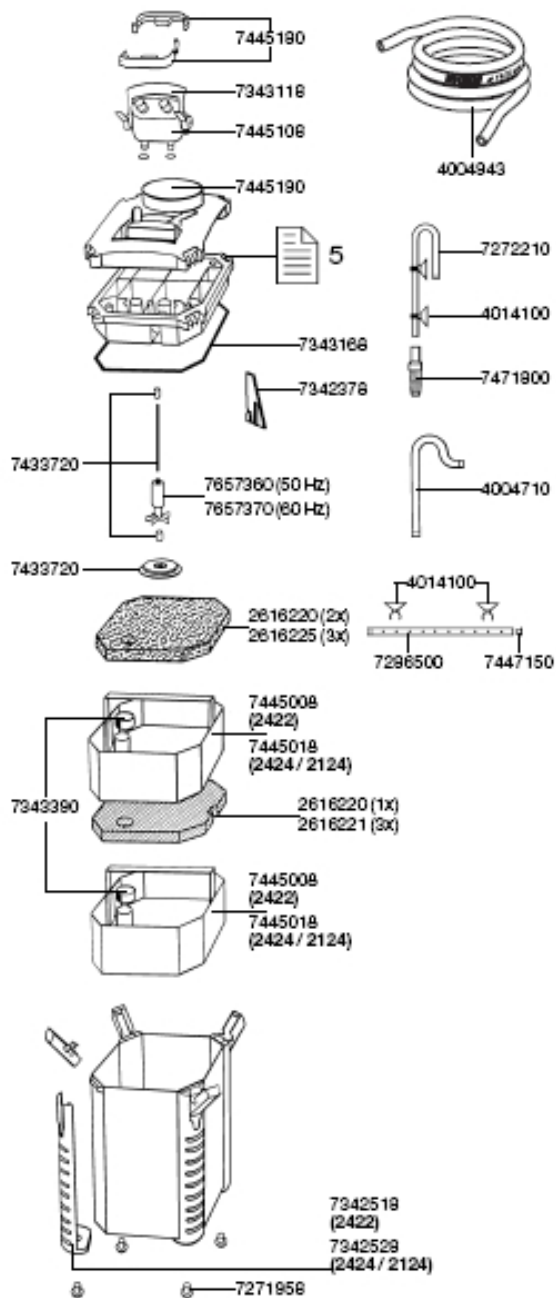

[Experience 2422 2422](#)

- [7445180](#) - ЕНЕІМ Зажим шланга для 2222-2324
- [7343118](#) - ЕНЕІМ Фиксатор для 2222-2324
- [7445108](#) - ЕНЕІМ Адаптер для 2222-2324
- [7445190](#) - ЕНЕІМ Крышка для 2222-2324
- [4004943](#) - ЕНЕІМ Шланг 12/16 3-метра
- [7343168](#) - ЕНЕІМ Уплотнительное кольцо для 2222-2324

- [7342378](#) - ENEIM Фиксатор для 2222/2224, 2322/2324
- [7272210](#) - ENEIM Трубка входная 12/16мм. длина 330мм.
- [4014100](#) - ENEIM Присоски 12/16
- [7471800](#) - ENEIM Префильтр для 2026-2128, 2080/2180, 2215-2317, 2222-2329, 2076/78
- [7433720](#) - ENEIM Вал с втулкой для 1046/1048, 2222-2324, 3146/3148
- [7657360](#) - ENEIM Импеллер для 2222-2324
- [4004710](#) - ENEIM Трубка выходная 12/16
- [2616220](#) - Комплект губчатых фильтров грубой и тонкой очистки для фильтра professional 2222-2324
- [2616225](#) - Губчатый фильтр тонкой очистки для фильтра professional 2222, 2224 и 2322,2324
- [7286500](#) - ENEIM флейта 12/16мм. 290мм
- [7447150](#) - ENEIM Пробка 9/12, 12/16 и 16/22
- [7445008](#) - ENEIM Корзина для 2222/2322
- [7343390](#) - ENEIM Резиновые насадки для 2026/28, 2126/28, 2222/24/26/28, 2322/24/26/28
- [2616221](#) - Губчатый фильтр грубой очистки для фильтра professional 2222 и 2224
- [7342518](#) - ENEIM Трубка для 2222/2322
- [7271958](#) - ENEIM Резиновые ножи для 2211-2317 + 2222-2329, 2026-2128, 2076/78