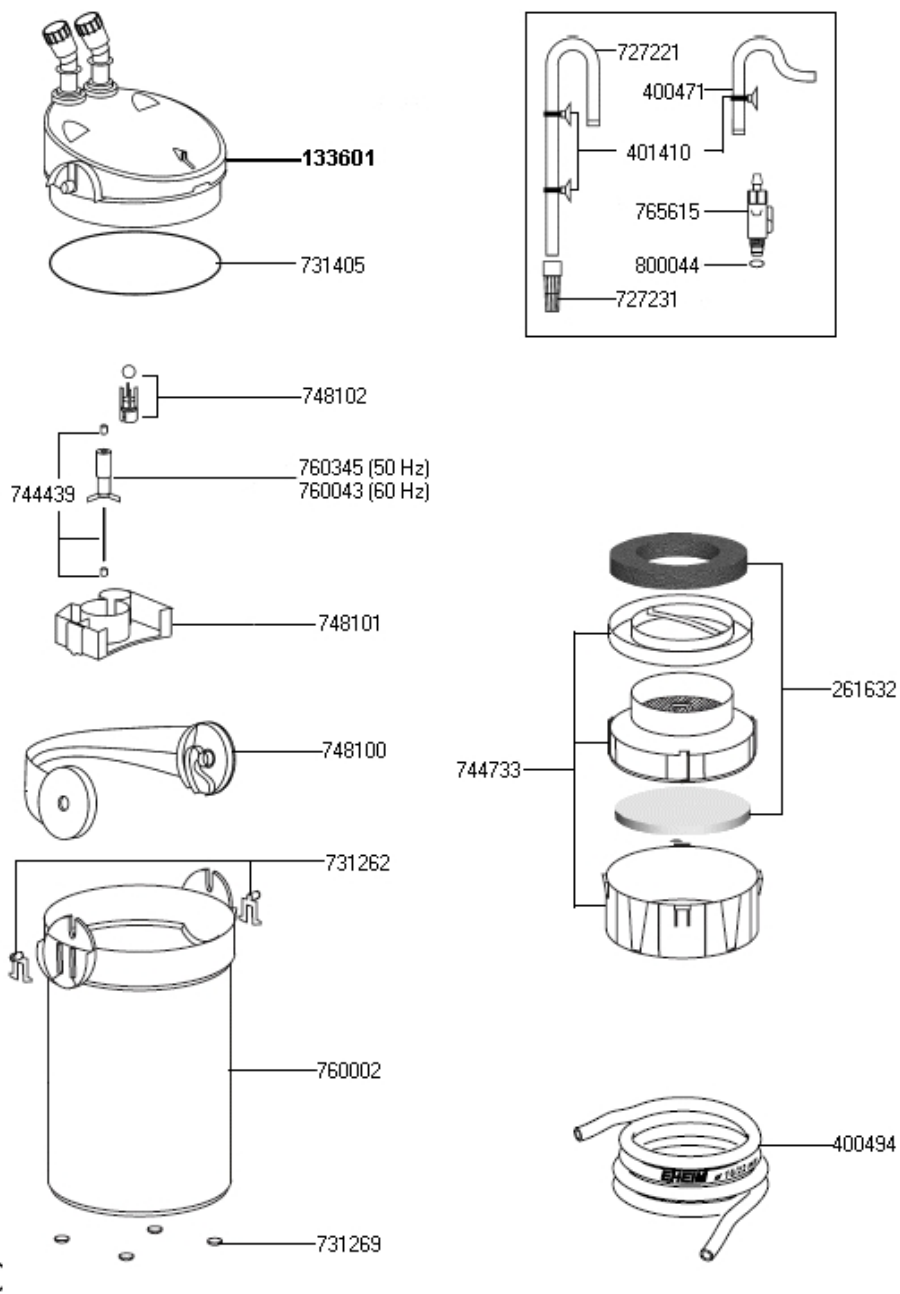

EccoPro 300 2036

(c) EHEIM

- [7481020](#) - EHEIM Клапан для 2231/2233/2235, 2232/2234/2236
- [7603450](#) - EHEIM Импеллер для 2036
- [7600430](#) - EHEIM Импеллер для 2235/2236
- [7481010](#) - EHEIM Крышка для 2231/2233/2235, 2232/2234/2236
- [7481000](#) - EHEIM Ручка для 2231/2233/2235, 2032/2034/2036
- [7312628](#) - EHEIM Клипсы для ECCO pro, ecco comfort 2шт.

- [7600020](#) - EHEIM Канистра для EccoPro 2036
- [7312698](#) - EHEIM Резиновые ножи для 2004/05, 2032-36, 2071-75, 2171/73, 2231-35, 2232-36, 3560
- [7444390](#) - EHEIM Вал с втулками для 2026/28, 2080/2180, 2126/28, 2231/33/35, 2232/34/36
- [2616320](#) - Комплект губчатых фильтров грубой и тонкой очистки для фильтра ecco pro 2032-2036
- [7447330](#) - EHEIM Префильтр ecco для 2032/34/36
- [7272310](#) - EHEIM Защитная решетка заборной трубки для 2211/2213/2313
- [8000440](#) - EHEIM Уплотнительное кольцо для 4003412/4004412/4005410/4007410 и 4003522/4003622/4004522/4005520
- [7656158](#) - EHEIM Кран для 2231/2233/2235
- [4014100](#) - EHEIM Присоски 12/16
- [4004710](#) - EHEIM Трубка выходная 12/16
- [7272210](#) - EHEIM Трубка входная 12/16мм. длина 330мм.
- [1336010](#) - EHEIM Голова для ecco pro 2036
- [7314058](#) - EHEIM уплотнительное кольцо для ecco pro 2032, 2034, 2036