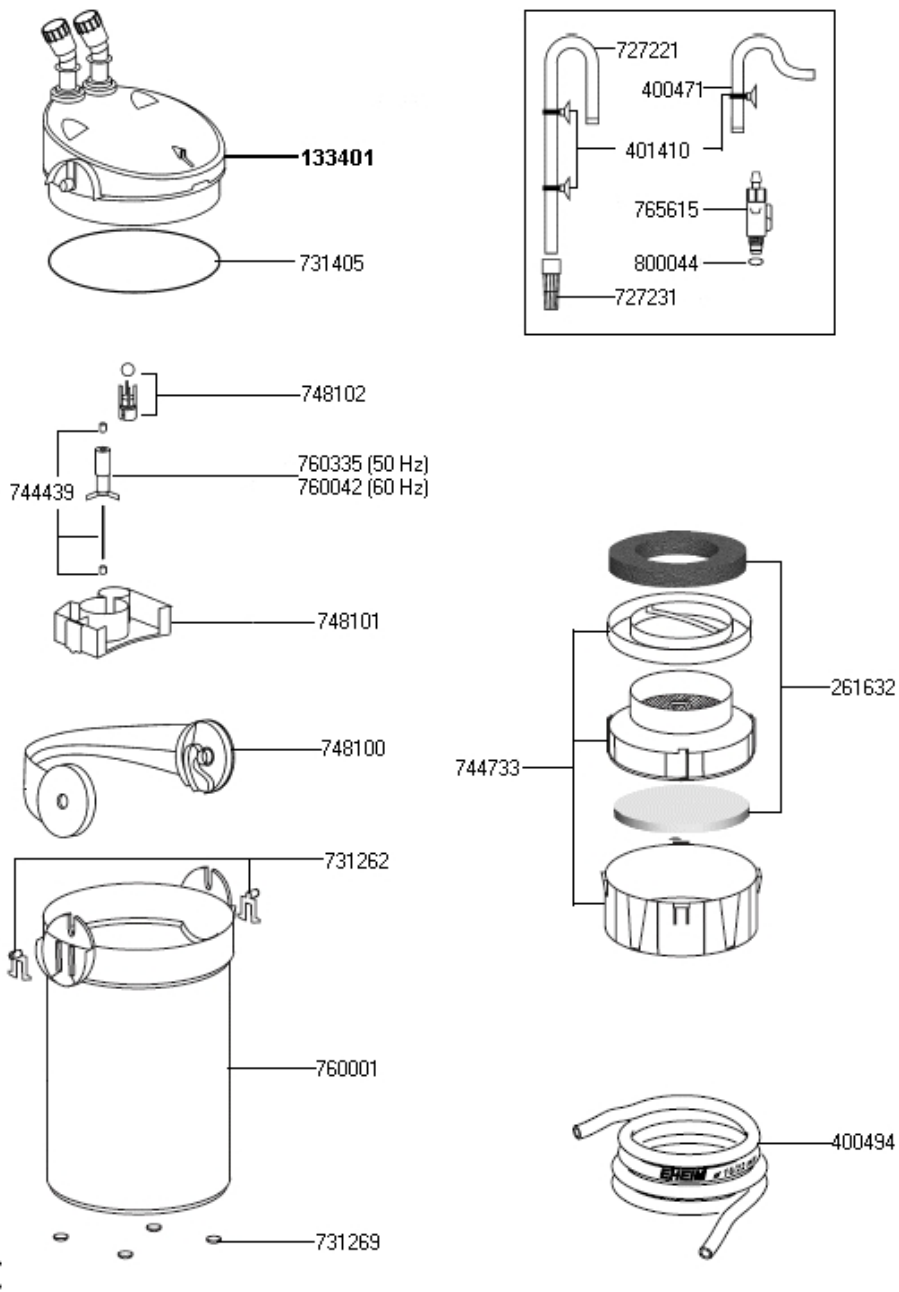

EccoPro 200 2034

(c) EHEIM

- [7481020](#) - EHEIM Клапан для 2231/2233/2235, 2232/2234/2236
- [7603350](#) - EHEIM Импеллер для 2032/2034 (50 Hz), 2071 (60 Hz)
- [7600420](#) - EHEIM Импеллер для 2231/2232/2233/2234
- [7481010](#) - EHEIM Крышка для 2231/2233/2235, 2232/2234/2236
- [7481000](#) - EHEIM Ручка для 2231/2233/2235, 2032/2034/2036
- [7312628](#) - EHEIM Клипсы для ECCO pro, ecco comfort 2шт.

- [7600010](#) - EHEIM Канистра для EccoPro 2034
- [7312698](#) - EHEIM Резиновые ножи для 2004/05, 2032-36, 2071-75, 2171/73, 2231-35, 2232-36, 3560
- [7444390](#) - EHEIM Вал с втулками для 2026/28, 2080/2180, 2126/28, 2231/33/35, 2232/34/36
- [2616320](#) - Комплект губчатых фильтров грубой и тонкой очистки для фильтра ecco pro 2032-2036
- [7447330](#) - EHEIM Префильтр ecco для 2032/34/36
- [7272310](#) - EHEIM Защитная решетка заборной трубки для 2211/2213/2313
- [8000440](#) - EHEIM Уплотнительное кольцо для 4003412/4004412/4005410/4007410 и 4003522/4003622/4004522/4005520
- [7656158](#) - EHEIM Кран для 2231/2233/2235
- [4014100](#) - EHEIM Присоски 12/16
- [4004710](#) - EHEIM Трубка выходная 12/16
- [7272210](#) - EHEIM Трубка входная 12/16мм. длина 330мм.
- [1334010](#) - EHEIM Голова для ecco pro 2032 и 2034
- [7314058](#) - EHEIM уплотнительное кольцо для ecco pro 2032, 2034, 2036