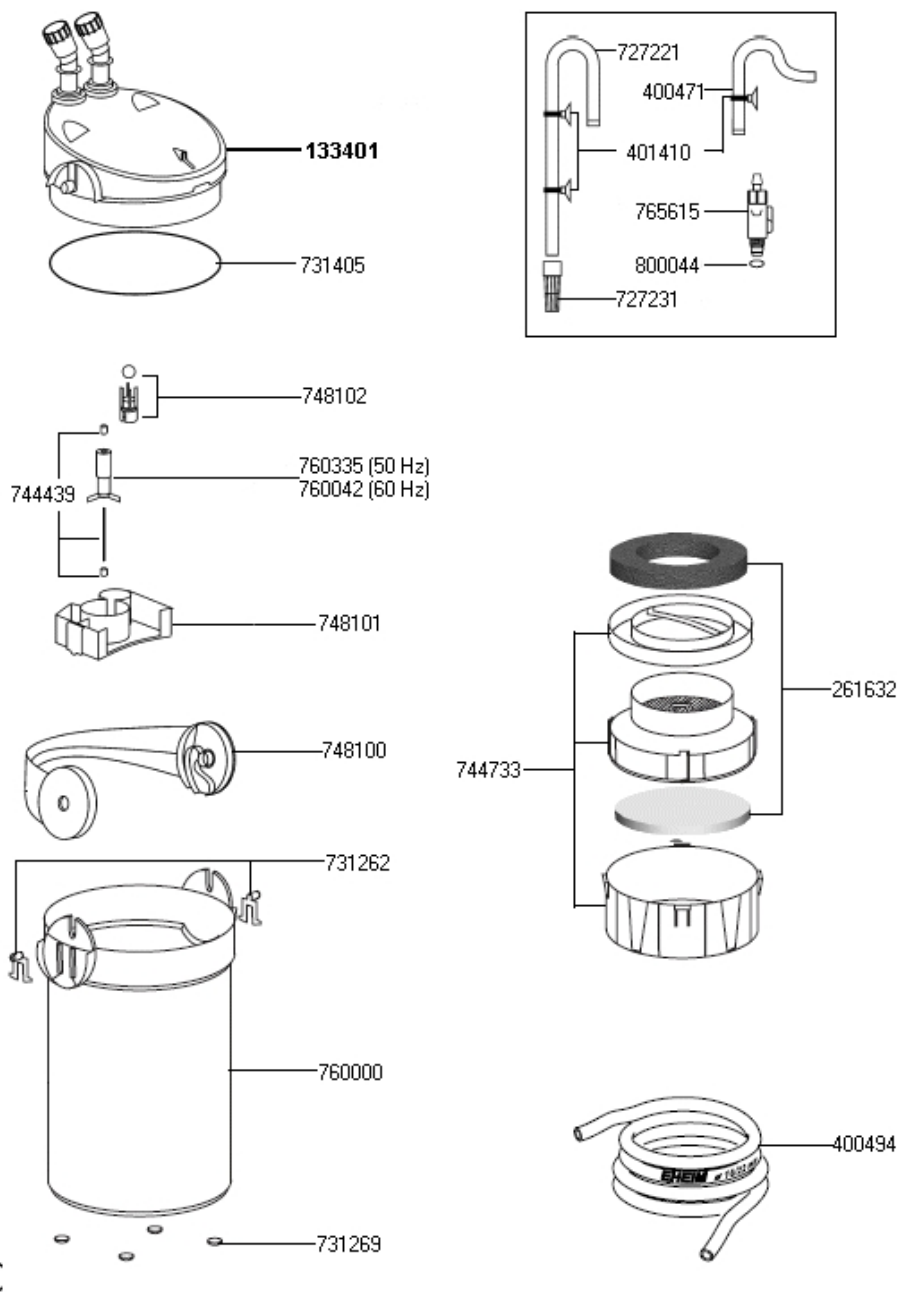

EccoPro 130 2032

- [7481020](#) - EHEIM Клапан для 2231/2233/2235, 2232/2234/2236
- [7603350](#) - EHEIM Импеллер для 2032/2034 (50 Hz), 2071 (60 Hz)
- [7600420](#) - EHEIM Импеллер для 2231/2232/2233/2234
- [7481010](#) - EHEIM Крышка для 2231/2233/2235, 2232/2234/2236
- [7481000](#) - EHEIM Ручка для 2231/2233/2235, 2032/2034/2036
- [7312628](#) - EHEIM Клипсы для ECCO pro, ecco comfort 2шт.

- [7600000](#) - EHEIM Канистра для EccoPro 2032
- [7312698](#) - EHEIM Резиновые ножи для 2004/05, 2032-36, 2071-75, 2171/73, 2231-35, 2232-36, 3560
- [7444390](#) - EHEIM Вал с втулками для 2026/28, 2080/2180, 2126/28, 2231/33/35, 2232/34/36
- [2616320](#) - Комплект губчатых фильтров грубой и тонкой очистки для фильтра ecco pro 2032-2036
- [7447330](#) - EHEIM Префильтр ecco для 2032/34/36
- [7272310](#) - EHEIM Защитная решетка заборной трубки для 2211/2213/2313
- [8000440](#) - EHEIM Уплотнительное кольцо для 4003412/4004412/4005410/4007410 и 4003522/4003622/4004522/4005520
- [7656158](#) - EHEIM Кран для 2231/2233/2235
- [4014100](#) - EHEIM Присоски 12/16
- [4004710](#) - EHEIM Трубка выходная 12/16
- [7272210](#) - EHEIM Трубка входная 12/16мм. длина 330мм.
- [1334010](#) - EHEIM Голова для ecco pro 2032 и 2034
- [7314058](#) - EHEIM уплотнительное кольцо для ecco pro 2032, 2034, 2036