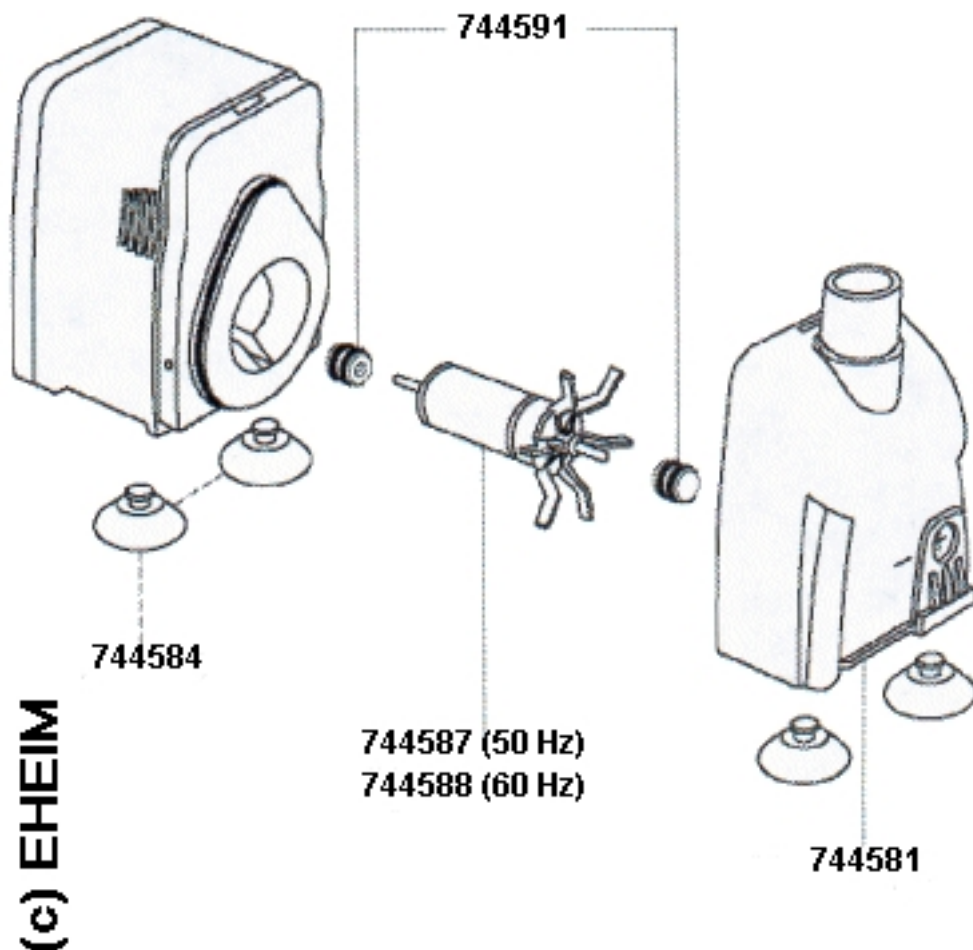

[Compact 1001](#)

[7445918](#) - ENEIM Подшипник для 1001/1002

[7445818](#) - ENEIM Корпус насоса с регулятором для 1001

[7445878](#) - ENEIM Имеллер для 1001

[7445848](#) - ENEIM Присоски для 1001/1002