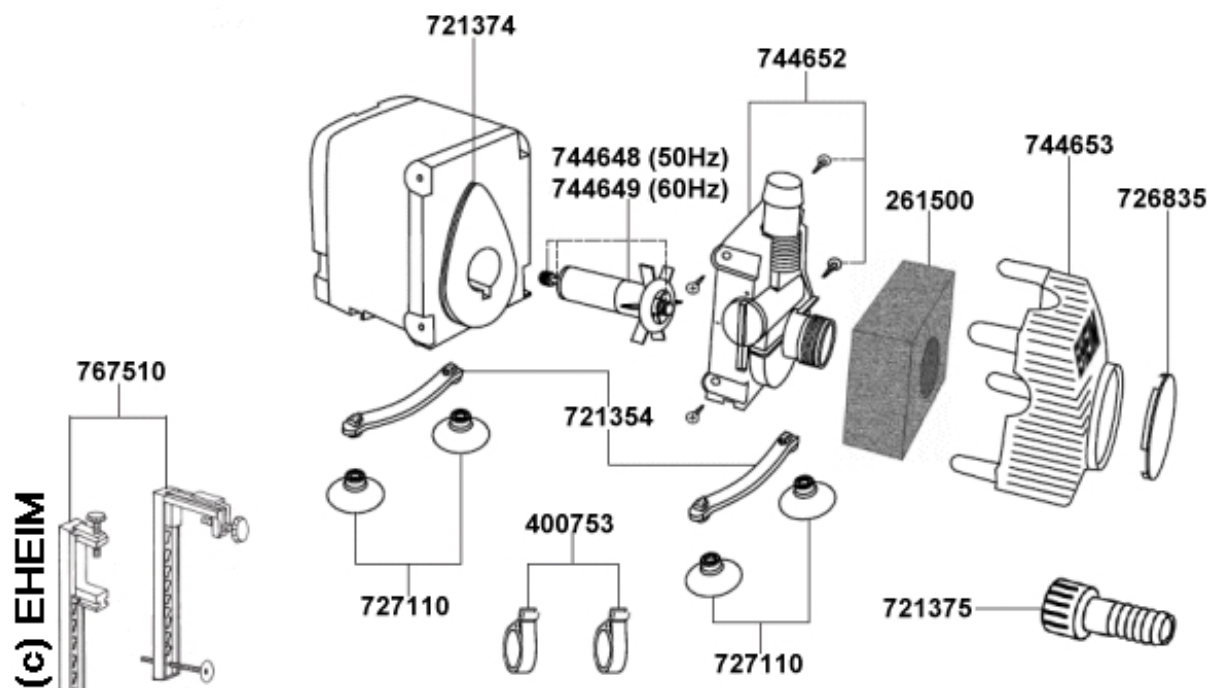

Compact 1102

- [7213748](#) - EHEIM Уплотнительное кольцо для 1100/1101/1102
- [7446488](#) - EHEIM Импеллер для 1102
- [7446520](#) - EHEIM Корпус насоса для 1102
- [7446530](#) - EHEIM крышка для 1100/1101/1102
- [7268359](#) - EHEIM заглушка для 1060/1260/1262
- [7213758](#) - EHEIM Штуцер для 1102
- [7271100](#) - EHEIM Набор присосок для фильтров, помп, обогревателей  
4шт.
- [7213548](#) - EHEIM Планки для 1100/1101/1102
- [4007530](#) - EHEIM Хомут крепежный 25/34
- [7675100](#) - EHEIM Монтажная рейка для 1250/2252
- [2615000](#) - EHEIM Губчатый фильтр для COMPACT 2000-5000