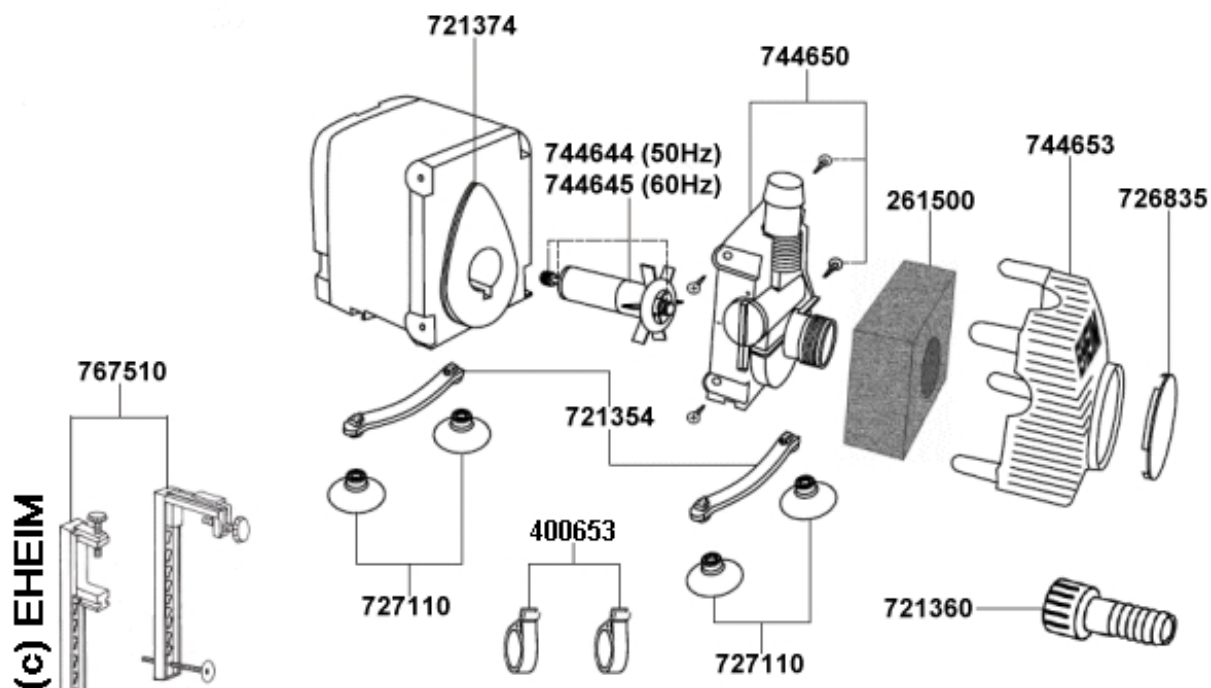

Compact 1100

- [7213748](#) - EHEIM Уплотнительное кольцо для 1100/1101/1102
- [7446448](#) - EHEIM Импеллер для 1100
- [7446500](#) - EHEIM Корпус насоса для 1100
- [7446530](#) - EHEIM крышка для 1100/1101/1102
- [7268359](#) - EHEIM заглушка для 1060/1260/1262
- [7213608](#) - EHEIM Штуцер для 1100/1101
- [7271100](#) - EHEIM Набор присосок для фильтров, помп, обогревателей
4шт.
- [7213548](#) - EHEIM Планки для 1100/1101/1102
- [4006530](#) - EHEIM Хомут крепежный 19/27
- [7675100](#) - EHEIM Монтажная рейка для 1250/2252
- [2615000](#) - EHEIM Губчатый фильтр для COMPACT 2000-5000