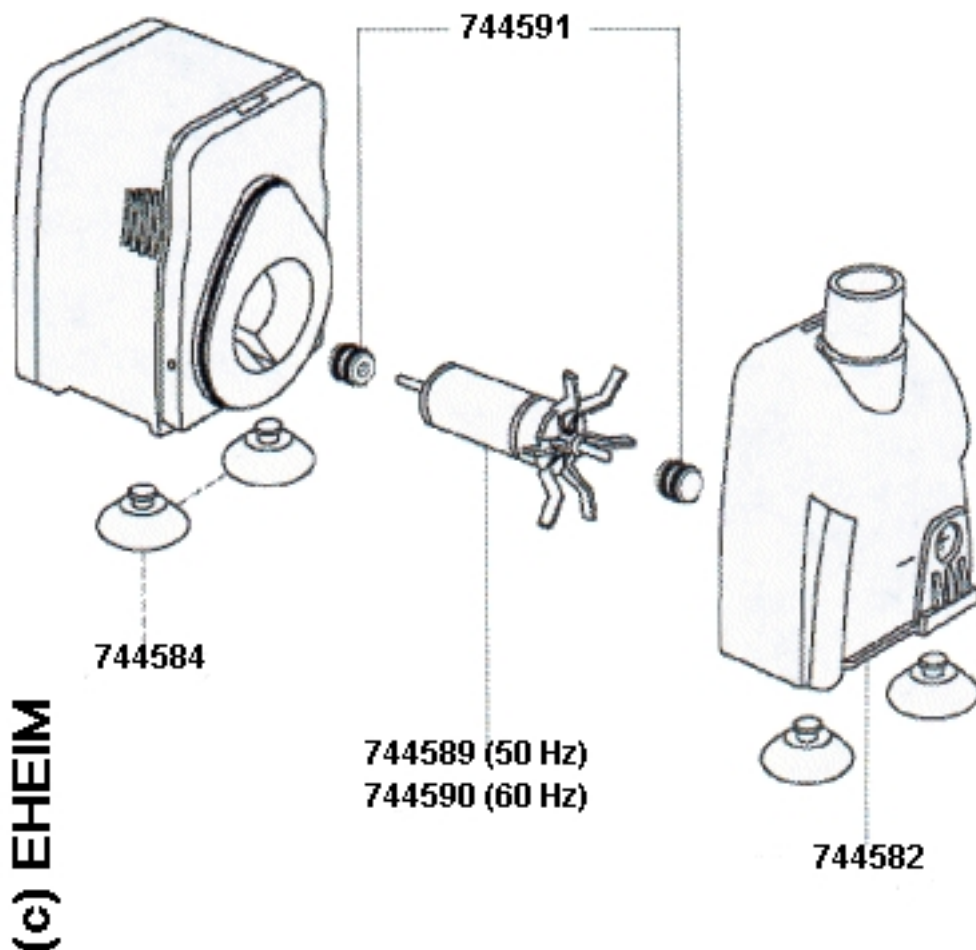

[Compact 1002](#)

[7445918](#) - ENEIM Подшипник для 1001/1002

[7445828](#) - ENEIM Корпус насоса с регулятором для 1002

[7445898](#) - ENEIM Имеллер для 1002

[7445848](#) - ENEIM Присоски для 1001/1002