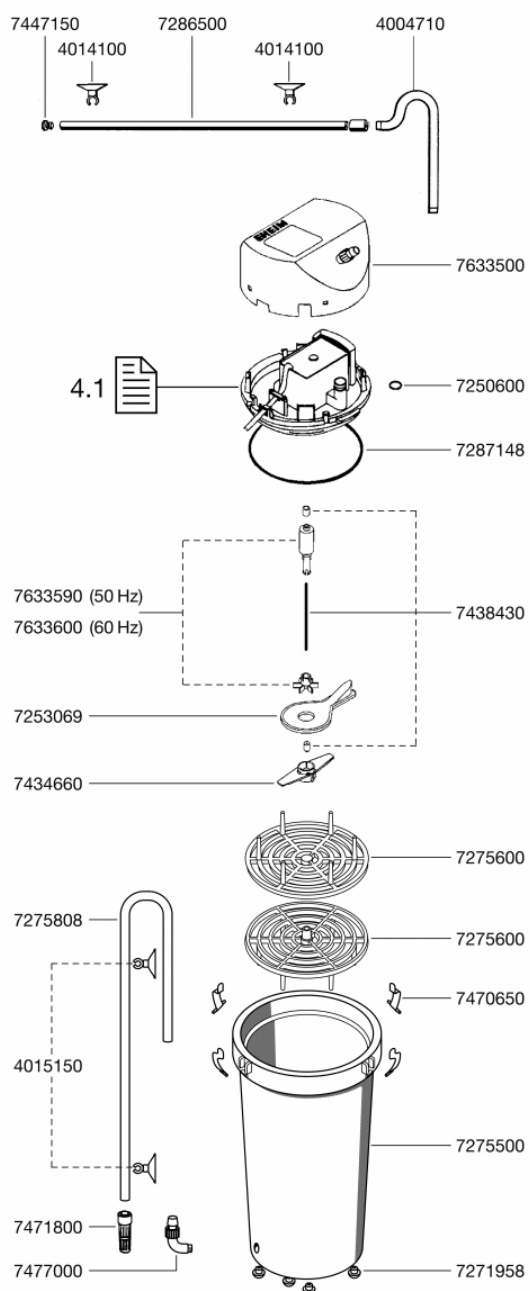

Classic 600 2217

- [7271958](#) - ENEIM Резиновые ножи для 2211-2317 + 2222-2329, 2026-2128, 2076/78
- [7275500](#) - ENEIM Канистра для Classic 600 2217
- [7470650](#) - ENEIM Защелки для 2211-2217 4шт.
- [7275600](#) - ENEIM Решетка для 2217
- [7438430](#) - ENEIM Вал с втулками для Classic 2215/2217
- [7287148](#) - ENEIM Уплотнительное кольцо для 2017, 2117, 2217, 2317

- [7250600](#) - EHEIM Уплотнительное кольцо для 2211-2217, 2313-2317, 4006410-4007510
- [7633500](#) - EHEIM Крышка для 2217
- [7477000](#) - EHEIM Патрубок для 2217/2317
- [7471800](#) - EHEIM Префильтр для 2026-2128, 2080/2180, 2215-2317, 2222-2329, 2076/78
- [4015150](#) - EHEIM Присоски для шланга 16/22
- [7275808](#) - EHEIM Трубка входная 16/22мм.
- [7434660](#) - EHEIM Крепеж для 2215-1717
- [7253069](#) - EHEIM Крышка насоса для 2215-1717
- [7633590](#) - EHEIM Импеллер для 2217/1717
- [4014100](#) - EHEIM Присоски 12/16
- [4004710](#) - EHEIM Трубка выходная 12/16
- [7286500](#) - EHEIM флейта 12/16мм. 290мм
- [7447150](#) - EHEIM Пробка 9/12, 12/16 и 16/22