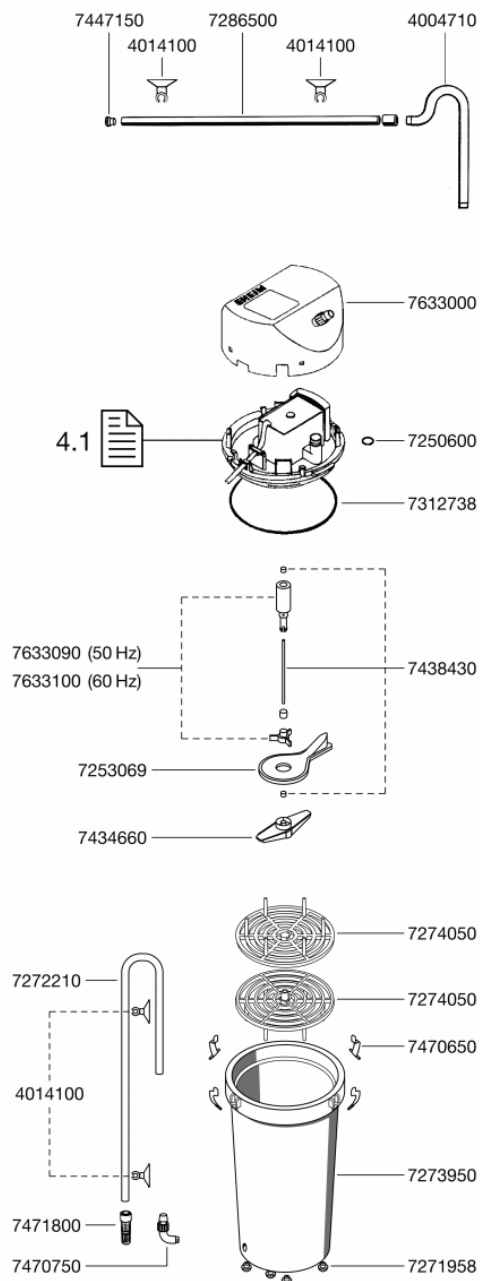

Classic 350 2215

[7271958](#) - ENEIM Резиновые ножи для 2211-2317 + 2222-2329, 2026-2128, 2076/78

[7273950](#) - ENEIM Канистра для Classic 350 2215

[7470650](#) - ENEIM Защелки для 2211-2217 4шт.

[7274050](#) - ENEIM Решетка для 2215

[7438430](#) - ENEIM Вал с втулками для Classic 2215/2217

[7312738](#) - ENEIM Резиновое кольцо для 2231/33/35/15

- [7250600](#) - EHEIM Уплотнительное кольцо для 2211-2217, 2313-2317, 4006410-4007510
- [7633000](#) - EHEIM Крышка для 2215
- [7470750](#) - EHEIM Патрубок для 2211/2213/2313/2215/2315
- [7471800](#) - EHEIM Префильтр для 2026-2128, 2080/2180, 2215-2317, 2222-2329, 2076/78
- [7272210](#) - EHEIM Трубка входная 12/16мм. длина 330мм.
- [7253069](#) - EHEIM Крышка насоса для 2215-1717
- [7633090](#) - EHEIM Импеллер для 2215/1715
- [4004710](#) - EHEIM Трубка выходная 12/16
- [4014100](#) - EHEIM Присоски 12/16
- [7447150](#) - EHEIM Пробка 9/12, 12/16 и 16/22
- [7434660](#) - EHEIM Крепеж для 2215-1717