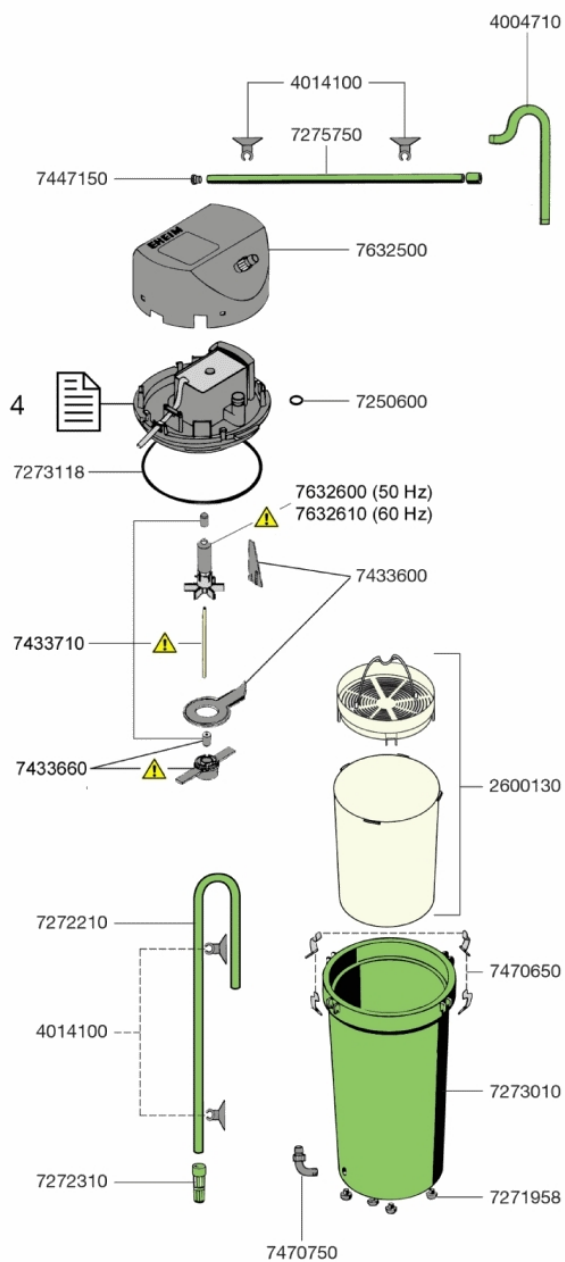

Classic 250 2213

[4014100](#) - ЕНЕИМ Присоски 12/16

[4004710](#) - ЕНЕИМ Трубка выходная 12/16

[7470750](#) - ЕНЕИМ Патрубок для 2211/2213/2313/2215/2315

[7271958](#) - ЕНЕИМ Резиновые ножи для 2211-2317 + 2222-2329, 2026-2128, 2076/78

[7273010](#) - ЕНЕИМ Канистра для Classic 250 2213

[7470650](#) - ЕНЕИМ Защелки для 2211-2217 4шт.

- [7433600](#) - EHEIM Крышка насоса для 1211/1213/1713
- [7632600](#) - EHEIM Импеллер для 2013/2113/2213/2313
- [7272310](#) - EHEIM Защитная решетка заборной трубки для 2211/2213/2313
- [7272210](#) - EHEIM Трубка входная 12/16мм. длина 330мм.
- [7433660](#) - EHEIM Фиксатор для 1211/1213/1713
- [7433710](#) - EHEIM Вал с втулкой для 2048/2211/2213/2313/
- [7273118](#) - EHEIM Уплотнительное кольцо для 2213
- [7250600](#) - EHEIM Уплотнительное кольцо для 2211-2217, 2313-2317, 4006410-4007510
- [7632500](#) - EHEIM Крышка для 2213
- [7447150](#) - EHEIM Пробка 9/12, 12/16 и 16/22
- [7275750](#) - EHEIM Флейта для Classic 250 2213