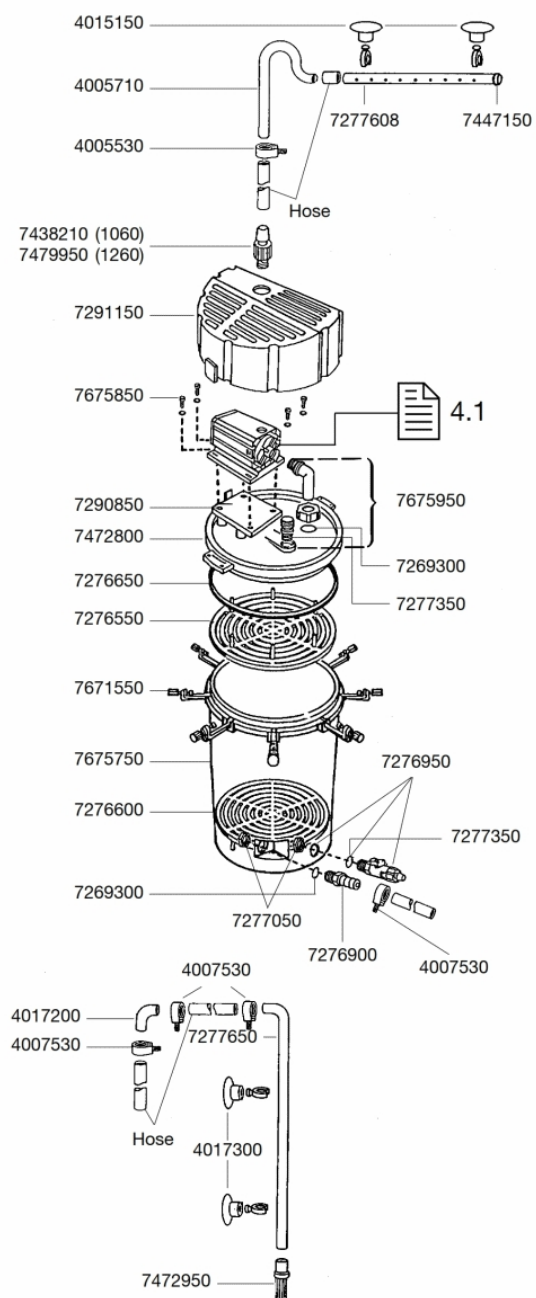

Classic 1500 XL 2260

- [4017300](#) - ЕНЕИМ Присоски 25/34
- [7277650](#) - ЕНЕИМ Заборная трубка для 2250/2260
- [4017200](#) - ЕНЕИМ Колено 25/34
- [4007530](#) - ЕНЕИМ Хомут крепежный 25/34
- [7276900](#) - ЕНЕИМ Штуцер для 2250/2260
- [7277050](#) - ЕНЕИМ Пластмассовая гайка для 2250/2260 + 3455/65/80/81

- [7276950](#) - EHEIM Кран для 2260
- [7277350](#) - EHEIM Уплотнительное кольцо для 2030/2034 + 2250/2260
- [7269300](#) - EHEIM Уплотнительное кольцо для 2250/2260, 3455/3465/3480/3481
- [7675950](#) - EHEIM Набор для 2260/3460
- [7447150](#) - EHEIM Пробка 9/12, 12/16 и 16/22
- [7277608](#) - EHEIM флейта 16/22мм. 400мм.
- [7276600](#) - EHEIM Решетка для 2250/2260 + 3450/55/60/65/80/81
- [7675750](#) - EHEIM Канистра для 2260
- [7671550](#) - EHEIM Зажим крышки для 2250/2260 + 3450/3460
- [7276550](#) - EHEIM Решетка для 2250/2260 + 3450/55/60/65/80/81
- [7276650](#) - EHEIM Уплотнительное кольцо для 2250/2260 + 3450/55/60/65/80/81
- [7472800](#) - EHEIM Крышка фильтра для 2030/34, 2250/60 + 3450/60
- [7290850](#) - EHEIM Основание для 2250/2260 + 3450/3460
- [7675850](#) - EHEIM Крепежный набор для 2250/2260 + 3450/3460
- [7291150](#) - EHEIM Крышка для 2260 + 3460
- [7479950](#) - EHEIM Конектор для 3455
- [7438210](#) - EHEIM Конектор 1/2 дюйма для 1250/1060
- [4005530](#) - EHEIM Хомут крепежный 16/22
- [4005710](#) - EHEIM Трубка выходная 16/22
- [4015150](#) - EHEIM Присоски для шланга 16/22
- [7472950](#) - EHEIM Защитная решетка заборной трубки для 2250/2260