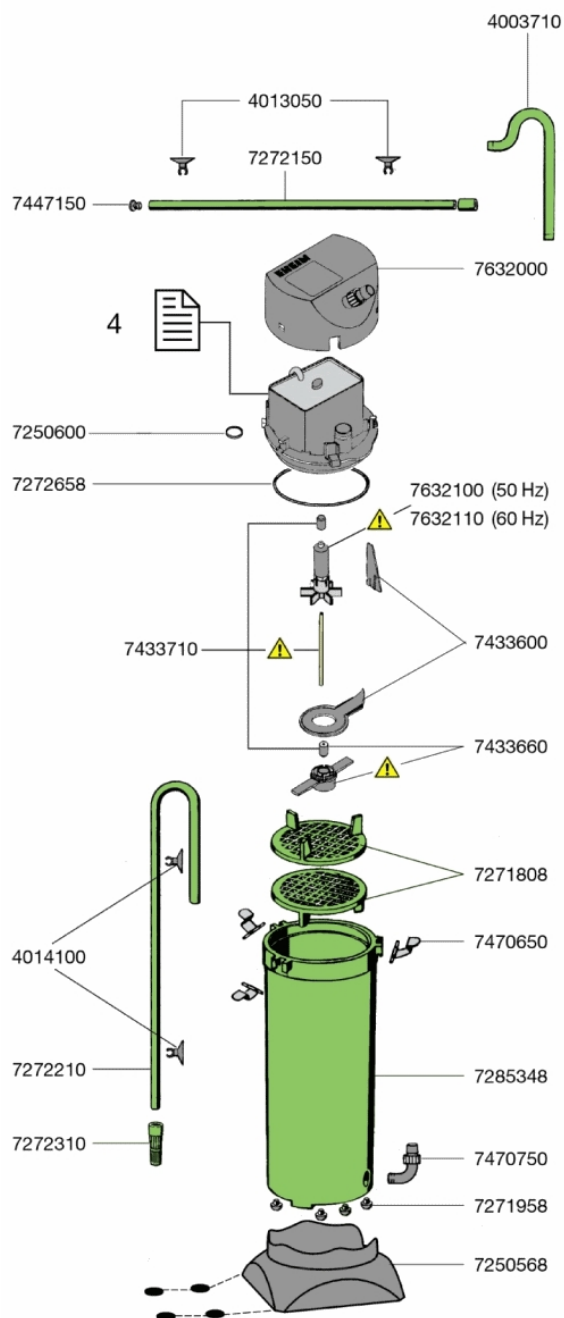

Classic 150 2211

[7250568](#) - ЕНЕІМ Підставка для 2211

[7271958](#) - ЕНЕІМ Резиновые ножи для 2211-2317 + 2222-2329, 2026-2128, 2076/78

[7470750](#) - ЕНЕІМ Патрубок для 2211/2213/2313/2215/2315

[7285348](#) - ЕНЕІМ Канистра для Classic 150 2211

[7470650](#) - ЕНЕІМ Защелки для 2211-2217 4шт.

[7271808](#) - ЕНЕІМ Решетка для 2211, 3190,3455, 3465, 3480

- [7272310](#) - EHEIM Защитная решетка заборной трубки для 2211/2213/2313
- [7272210](#) - EHEIM Трубка входная 12/16мм. длина 330мм.
- [4014100](#) - EHEIM Присоски 12/16
- [7433660](#) - EHEIM Фиксатор для 1211/1213/1713
- [7433600](#) - EHEIM Крышка насоса для 1211/1213/1713
- [7433710](#) - EHEIM Вал с втулкой для 2048/2211/2213/2313/
- [7632100](#) - EHEIM Импеллер для 2011/2211
- [7272658](#) - EHEIM Уплотнительное кольцо для 2211
- [7250600](#) - EHEIM Уплотнительное кольцо для 2211-2217, 2313-2317, 4006410-4007510
- [7632000](#) - EHEIM Крышка для 2211
- [7447150](#) - EHEIM Пробка 9/12, 12/16 и 16/22
- [7272150](#) - EHEIM флейта 9/12мм. 330мм
- [4013050](#) - EHEIM Присоски 9/12
- [4003710](#) - EHEIM Трубка выходная 9/12