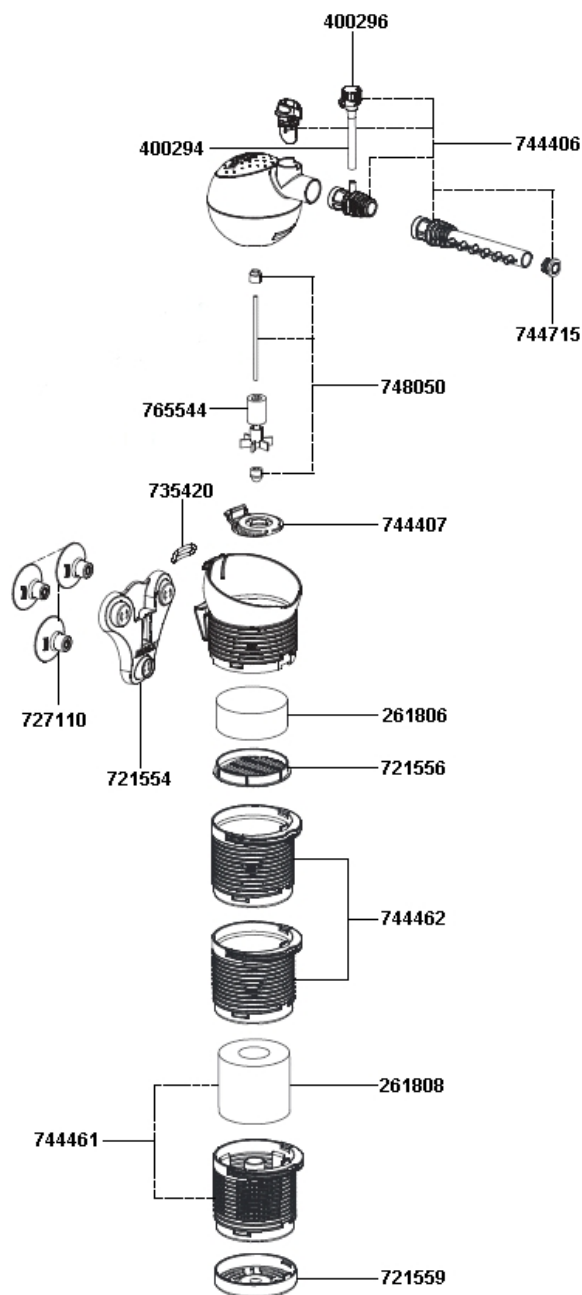

BioPower 240 2413

[4002960](#) - ЕНЕІМ Кран воздушный

[7444068](#) - ЕНЕІМ Регулятор мощности с диффузором AquaBall для 1212, 2206-12, 2400-2403, 2411-2413

[4002949](#) - ЕНЕІМ Шланг 4/6 для компрессора 100 метров

[7447150](#) - ЕНЕІМ Пробка 9/12, 12/16 и 16/22

[7480500](#) - ЕНЕІМ Вал с втулками для PickUp, Aquaball, Biopower

- [7655440](#) - EHEIM ИмPELLер для 2413
- [7444078](#) - EHEIM Крышка насоса для 2206/2208/2210/2212
- [7354208](#) - EHEIM Уплотнительное кольцо для 2206/2208/2210/2212
- [7271100](#) - EHEIM Набор присосок для фильтров, помп, обогревателей
4шт.
- [7215548](#) - EHEIM Крепеж для 2400-2403, 2411-2413
- [2618060](#) - Губчатый фильтр тонкой очистки для фильтра aquaball 2206 и
aquaball 45 2400
- [7215568](#) - EHEIM Решетка для BioPower 2411-2403
- [7444620](#) - EHEIM Контейнер для 2411-2413
- [2618080](#) - Губчатый фильтр для фильтра aquaball и biopower
- [7215598](#) - EHEIM Крышка для 2411-2403, 4004320
- [7444610](#) - EHEIM Контейнер для 2411-2413