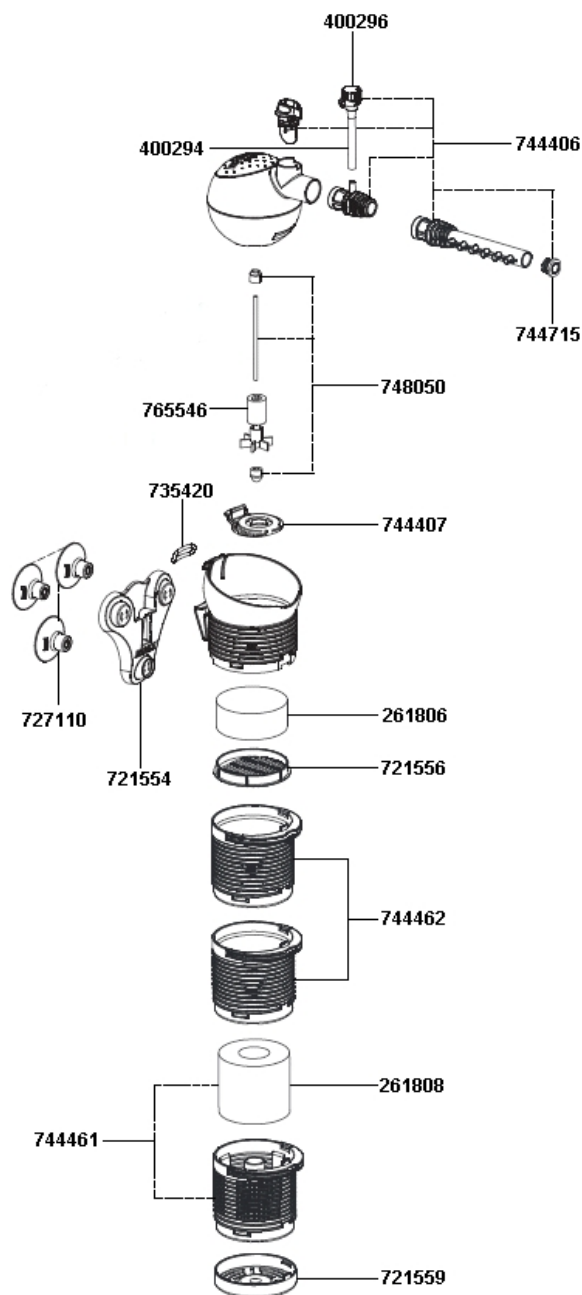

BioPower 200 2412

[4002960](#) - ЕНЕІМ Кран воздушный

[7444068](#) - ЕНЕІМ Регулятор мощности с диффузором AquaBall для 1212, 2206-12, 2400-2403, 2411-2413

[4002949](#) - ЕНЕІМ Шланг 4/6 для компрессора 100 метров

[7447150](#) - ЕНЕІМ Пробка 9/12, 12/16 и 16/22

[7480500](#) - ЕНЕІМ Вал с втулками для PickUp, Aquaball, Biopower

- [7655460](#) - EHEIM ИмPELLер для 1212, 2210-2212 7655460
- [7444078](#) - EHEIM Крышка насоса для 2206/2208/2210/2212
- [7354208](#) - EHEIM Уплотнительное кольцо для 2206/2208/2210/2212
- [7271100](#) - EHEIM Набор присосок для фильтров, помп, обогревателей
4шт.
- [7215548](#) - EHEIM Крепеж для 2400-2403, 2411-2413
- [2618060](#) - Губчатый фильтр тонкой очистки для фильтра aquaball 2206 и
aquaball 45 2400
- [7215568](#) - EHEIM Решетка для BioPower 2411-2403
- [7444620](#) - EHEIM Контейнер для 2411-2413
- [2618080](#) - Губчатый фильтр для фильтра aquaball и biopower
- [7215598](#) - EHEIM Крышка для 2411-2403, 4004320
- [7444610](#) - EHEIM Контейнер для 2411-2413