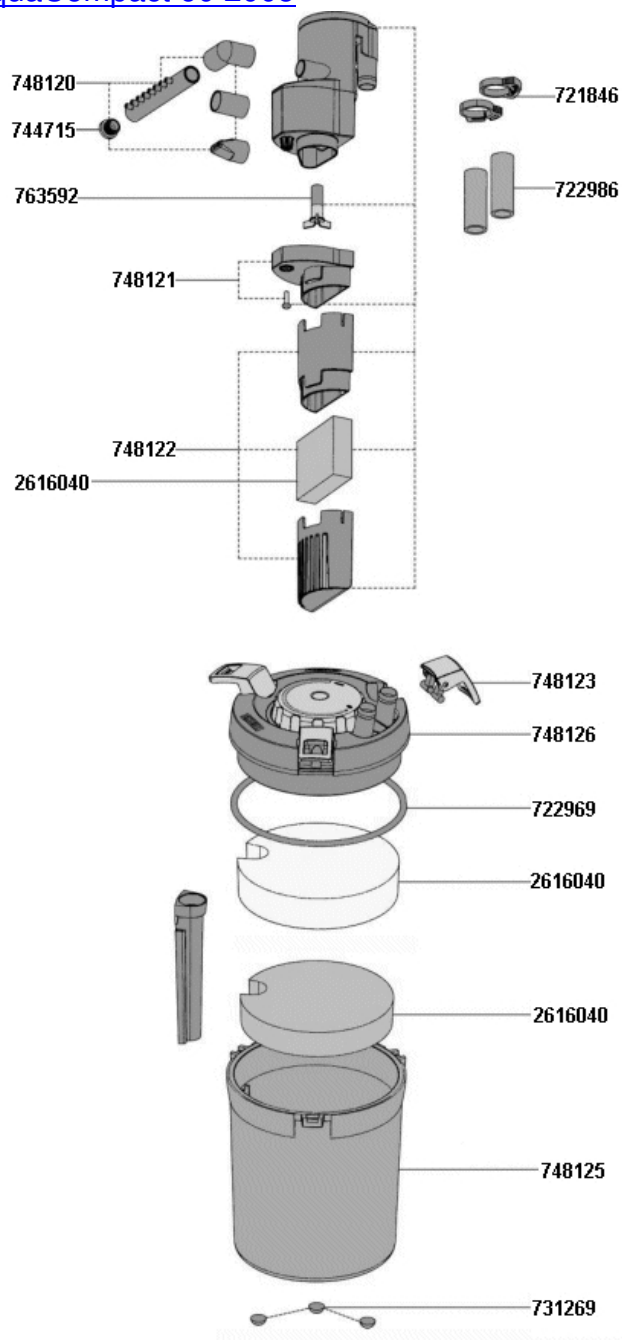

AquaCompact 60 2005

[7481200](#) - ЕНЕІМ Комплект подключения для 2004/2005

[7447150](#) - ЕНЕІМ Пробка 9/12, 12/16 и 16/22

[7481210](#) - ЕНЕІМ Крышка камеры насоса для 2004/2005

[7481220](#) - ЕНЕІМ Защитная решетка с губкой для 2004/2005

[7481238](#) - ЕНЕІМ Крепежная клипса для 2004/2005 3шт.

[7481250](#) - ЕНЕІМ Контейнер для 2005

- [2616040](#) - Набор губок для фильтров Aqua Compact
- [7635920](#) - EHEIM ИмPELLер для 2004/2005
- [7218468](#) - EHEIM Зажим шланга 12/16mm для 2004/2005
- [7229868](#) - EHEIM Силиконовый шланг для 2004/2005
- [7481268](#) - EHEIM Контейнер для 2004/2005
- [7229698](#) - EHEIM Уплотнительное кольцо для 2004/2005
- [7312698](#) - EHEIM Резиновые ножи для 2004/05, 2032-36, 2071-75, 2171/73, 2231-35, 2232-36, 3560