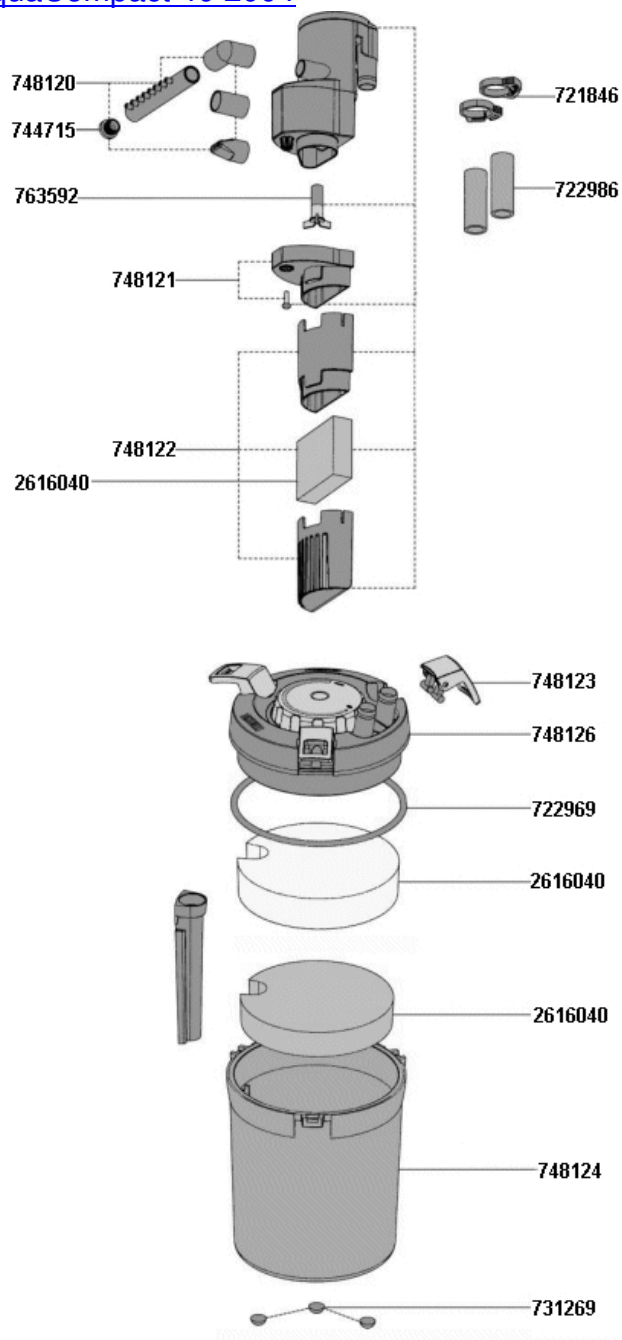

AquaCompact 40 2004

- [7481200](#) - ENEIM Комплект подключения для 2004/2005
- [7447150](#) - ENEIM Пробка 9/12, 12/16 и 16/22
- [7481210](#) - ENEIM Крышка камеры насоса для 2004/2005
- [7481220](#) - ENEIM Защитная решетка с губкой для 2004/2005
- [7481238](#) - ENEIM Крепежная клипса для 2004/2005 3шт.
- [7481240](#) - ENEIM Контейнер для 2004

- [2616040](#) - Набор губок для фильтров Aqua Compact
- [7635920](#) - EHEIM ИмPELLер для 2004/2005
- [7218468](#) - EHEIM Зажим шланга 12/16mm для 2004/2005
- [7229868](#) - EHEIM Силиконовый шланг для 2004/2005
- [7481268](#) - EHEIM Контейнер для 2004/2005
- [7229698](#) - EHEIM Уплотнительное кольцо для 2004/2005
- [7312698](#) - EHEIM Резиновые ножки для 2004/05, 2032-36, 2071-75, 2171/73, 2231-35, 2232-36, 3560