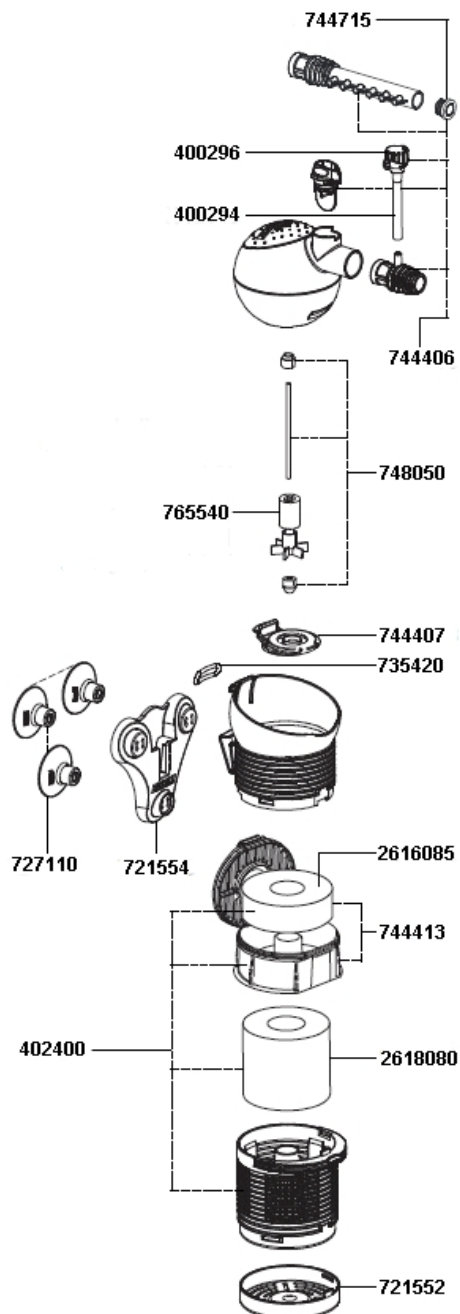

[AquaBall 60 NEW 2401](#)

[7447150](#) - ЕНЕИМ Пробка 9/12, 12/16 и 16/22

[4002960](#) - ЕНЕИМ Кран воздушный

[4002949](#) - ЕНЕИМ Шланг 4/6 для компрессора 100 метров

[7444068](#) - ЕНЕИМ Регулятор мощности с диффузором AquaBall для 1212, 2206-12, 2400-2403, 2411-2413

[7480500](#) - ЕНЕИМ Вал с втулками для PickUp, Aquaball, Biopower

- [7655400](#) - EHEIM ИмPELLер для 2012, 2206/2208
- [7444078](#) - EHEIM Крышка насоса для 2206/2208/2210/2212
- [7354208](#) - EHEIM Уплотнительное кольцо для 2206/2208/2210/2212
- [2616085](#) - Губчатый фильтр грубой очистки для фильтра aquaball
- [7444138](#) - EHEIM Контейнер для 2208/2210/2212
- [2618080](#) - Губчатый фильтр для фильтра aquaball и biopower
- [7215528](#) - EHEIM Крышка для 2400-2403
- [4024000](#) - EHEIM Дополнительный контейнер для aquaball
- [7271100](#) - EHEIM Набор присосок для фильтров, помп, обогревателей  
4шт.
- [7215548](#) - EHEIM Крепеж для 2400-2403, 2411-2413