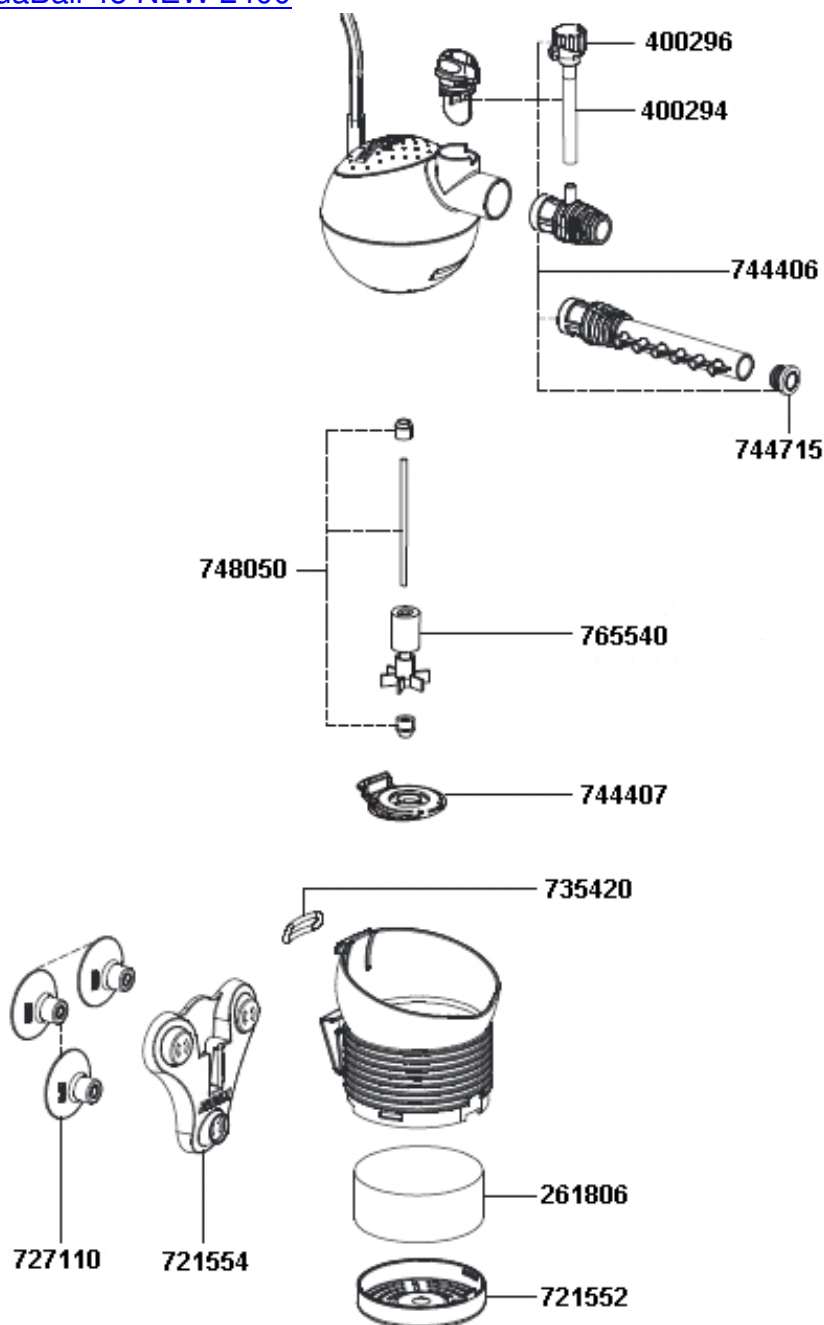

AquaBall 45 NEW 2400

[7444068](#) - ЕНЕІМ Регулятор мощности с диффузором AquaBall для 1212, 2206-12, 2400-2403, 2411-2413

[7447150](#) - ЕНЕІМ Пробка 9/12, 12/16 и 16/22

[7480500](#) - ЕНЕІМ Вал с втулками для PickUp, Aquaball, Biopower

[7655400](#) - ЕНЕІМ ИмPELLер для 2012, 2206/2208

[7444078](#) - ЕНЕІМ Крышка насоса для 2206/2208/2210/2212

[7354208](#) - EHEIM Уплотнительное кольцо для 2206/2208/2210/2212

[7215528](#) - EHEIM Крышка для 2400-2403

[7215548](#) - EHEIM Крепеж для 2400-2403, 2411-2413

[7271100](#) - EHEIM Набор присосок для фильтров, помп, обогревателей
4шт.

[2618060](#) - Губчатый фильтр тонкой очистки для фильтра aquaball 2206 и
aquaball 45 2400